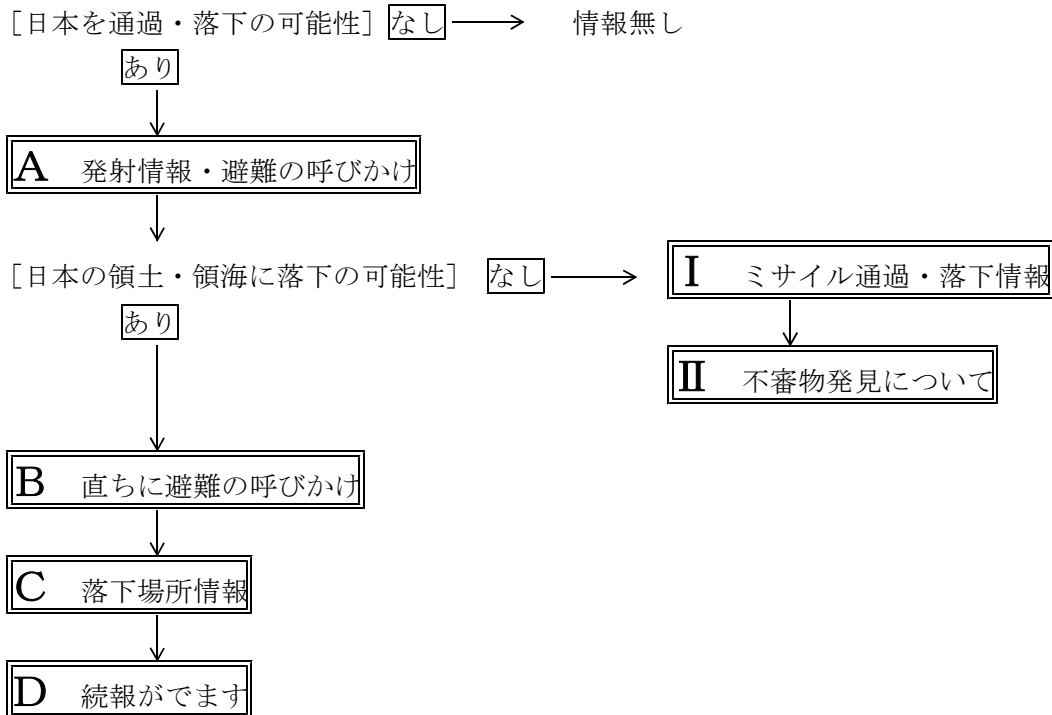

Jアラート・防災無線による情報提供