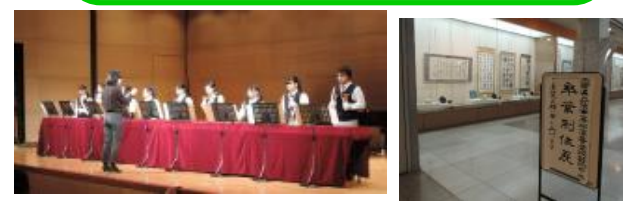

きめ細かい 進路サポート

社会体験活動・職場体験活動
総合学習で進路研究

考える力の育成を重視した授業展開 少人数で確実な習得

国語・英語: 少人数授業
数学: 習熟度別授業

感性を磨く 芸術コース

多彩な芸術技能の習得
充実の卒業制作展・卒業演奏会

積極的な部活動参加

美術部 全国高等学校総合文化祭
長崎大会出場
吹奏楽部 千葉県吹奏楽コンクール
高等学校C部門 金賞受賞