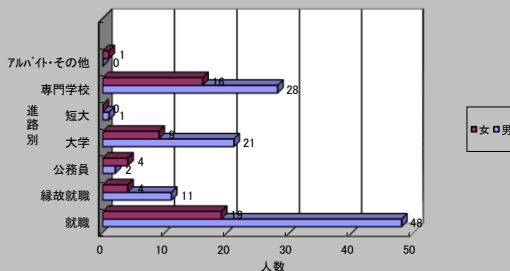

(短期大学)

公募	千葉職業能力開発短期大学校	航空整備科	1	
			1名	0

(公務員)

地方	警察官	千葉県警察	1	
地方	松戸市保育所	所任期付短時間勤務職員		1
国家	海上自衛隊	一般曹候補生	1	
国家	陸上自衛隊	自衛官候補生	1	2
			6名	2
				4

(その他)

就 職	就 職	人数	男	女
縁故・自己開拓	縁故・自己開拓	11	4	
アルバイト・その他	アルバイト・その他	0	1	
	浪人	2	2	
	未定(受験中)	0	0	
	未定(就活中・フリーター)	0	3	
	縁故・自己開拓15名、その他7名	13	10	
	合計171名	113	58	

(専門学校)

	学 校 名	学 科 / コース	男	女
指定校	アール医療福祉専門学校	看護学部	1	
A0・自己	ジェイヘアメイク	美容師ヘアアスタースト	4	1
A0・自己	専門学校ビジュアルアート	ペットドッググルーミング	1	
公募	葵会柏看護専門学校	看護学部/普通救命	1	
A0・自己	江戸川大学総合福祉専門学校	子供福祉科		1
A0・自己	山手調理製菓専門学校	カフェWライセンス	1	1
公募	首都医校	臨床学部	1	
公募	習志野調理師専門学校	昼間部調理師科	1	
指定校	織田調理師専門学校	調理技術経営学科	1	
指定校	織田調理師専門学校	調理師科	1	
A0・自己	千葉県立後援子高等技術専門学校	理学療法学科		2
一般	千葉県立後援子高等技術専門学校	NC機械加工科	1	
公募	千葉県立船橋高等技術専門学校	システム設計	1	
公募	船橋情報ビジネス専門学校	情報処理	1	
A0・自己	早稲田美容専門学校	美容科	1	
A0・自己	大原簿記法律専門学校柏校	消防官	1	
A0・自己	大原簿記法律専門学校柏校	医療事務		2
A0・自己	大原簿記法律専門学校柏校	高度情報処理		1
A0・自己	大原簿記法律専門学校柏校	情報IT総合	2	
A0・自己	大原簿記法律専門学校柏校	ビジネス学科		1
A0・自己	大原簿記法律専門学校柏校	オフィスビジネス学科	1	
A0・自己	大原簿記法律専門学校柏校	公務員	1	
指定校	中央自動車大学校	1級コース	1	
指定校	中央自動車大学校	2級コース	1	
A0・自己	中央自動車大学校	2級コース	1	
指定校	中央自動車大学校	オートボディ研究	1	
A0・自己	東京プライダル専門学校	プライダル夜間		1
A0・自己	東京観光専門学校	鉄道サービス	2	
公募	東京誠心調理師専門学校	調理師科1年制	1	1
A0・自己	東放学園高等専修学校	テレビ美術	1	
指定校	東洋美術学校	漫画学科	1	
A0・自己	日本ピアノ調律・音楽院	調律科	1	
指定校	日本健康医療専門学校	柔道整復科	1	
指定校	日本工学院	コンサートイベント		1
A0・自己	日本電子専門学校	CG映像		1
A0・自己	専門学校日本動物21	動物看護コース	1	1
			44名	28
				16

平成29年度卒業生 進路状況

(学校斡旋就職)

	企 業 名	職 種	男	女
介護	特別養護老人ホームあさみ苑	介護職員		1
製造	藤恵工業株式会社	精密部品加工	1	
	日本食研ホールディングス㈱	製造	2	
	㈱ マルエツフレッシュアーツ	食品加工製造		1
	株式会社天野製作所	製造・梱包	1	
	株式会社山崎製パン	生産関係職	1	
	稲葉製作所	製造	1	
	株式会社DNPテクノパック	生産部門オペレーター	1	
	野水鋼業 株式会社	工場作業スタッフ	1	
	日弘ビックス株式会社	化学工業	1	
	株式会社ナカノ野田工場	機械オペレーター業務	1	
アルケア株式会社	機械オペレーター	1		
日新化工株式会社	倉庫内作業	1		
湖池運輸 ㈱ 柏流通センター	倉庫内作業	1		
有限会社河太郎	調理師見習い	1		
株式会社柏進電業社	電気工事業	1		
株式会社藤井製作所	銅合金の圧延及び伸線加工	1		
株式会社ナカノ商会	入出庫管理	1		
株式会社山田総業	配管工	1		
株式会社築地すし好	板前	1		
株式会社 トップス	美容師補助	1		
イチカワ株式会社柏工場	技能職	1		
ガルパテックス株式会社	技能	1		
株式会社 シルド	技能職	1		
株式会社ホリキリ	技能職	1		
日立化成松戸事業所	技能職	1		
㈱東栄ハッコウ 千葉工場	クリーニング	1		
ALSOK千葉株式会社	警備	1		
ALSOK東京株式会社	警備	1	1	
東武ビルマネジメント株式会社	警備	3	1	

	企 業 名	職 種	男	女	
運送	南日本運輸倉庫株式会社	ピッキングスタッフ	1		
	株式会社サカイ引越センター	引越スタッフ	1		
	ヤマト運送株式会社	運送	2		
	日本通運株式会社航空事業支店	運送	1		
	株式会社花園サービス	運転助手	1		
	東葉高速鉄道株式会社	運輸職	1		
	株式会社ユニック	配送	1		
	日本郵便株式会社関東支社	郵便配達等	1		
	ITS株式会社	カウンターアドバイザー		1	
	トヨタカラー千葉株式会社	ショールームスタッフ		1	
接客販売	株式会社玉将フードサービス	店舗スタッフ (全国)	1		
	ピアス株式会社	販売		1	
	株式会社ヴィ・ド・フランス	販売、製造		1	
	今半株式会社	販売員		1	
	株式会社 カスミ	販売	1		
	株式会社マルエツ	販売	1	1	
	株式会社ヨークマート	販売		1	
	株式会社くすりの福太郎	販売スタッフ (店長候補)		1	
	株式会社ヤオコー	販売	1		
	合同会社西友	未定	1		
サービス	株式会社トリドリジャパン	接客・調理	1		
	株式会社 あさくま	接客		1	
	株式会社 サンドラッグ	店舗運営スタッフ (首都圏店舗)	1		
	一般社団法人後援子ゴルフ倶楽部	キャディー		1	
	一般社団法人後援子ゴルフ倶楽部	コース管理		1	
	一般社団法人後援子ゴルフ倶楽部	ホールスタッフ		1	
	アートコーポレーション㈱	受付職		2	
	㈱日立物流首都圏 第一事業部	事務員	1		
	株式会社ケイズ	本社事務スタッフ		1	
				67名	48
				19