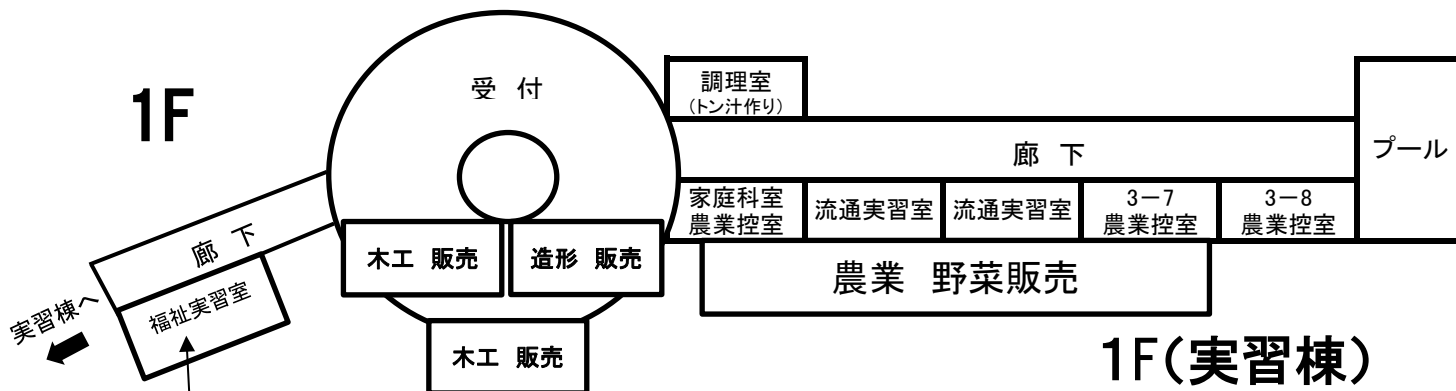

(※)体育館で
飲食スペースとPTA食品販売

1F

1F(実習棟)

福祉 体験
※福祉コース
生活実習棟(ワッフル・ドリンク販売)

ステージ発表 (場所:体育館)

- ・11時45分～12時15分 KOYOクラブ
  音楽サークル「きらきら」合唱
  曲名「世界に一つだけの花」「そのままの君で」「海の声」「校歌」
- ・12時20分～12時50分 KOYOひびき 和太鼓の演奏
  演目「寄せばやし」「三宅太鼓」「海の太鼓」「ぶち合わせ太鼓」