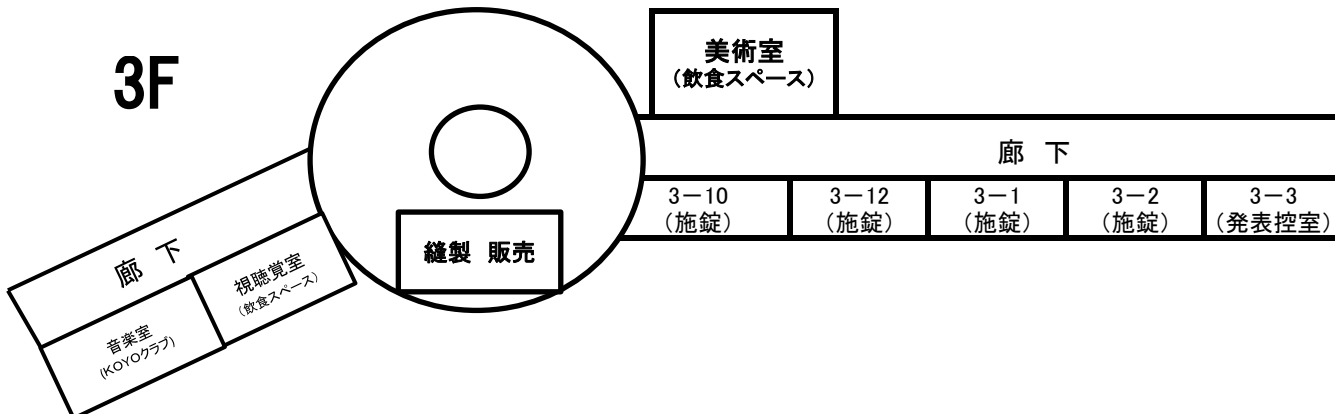

◆第二キャンパスまでお越しの場合

- ①バス利用
JR・東武 柏駅西口から東武バス「免許センター」行きで「流山高等学園第二キャンパス入口前」下車 徒歩7分
- ②電車利用
東武野田線豊四季駅から徒歩約30分

【お車でお越しの方へのお願い】

校内の駐車場は駐車台数に限りがございます。
出来る限り公共交通機関をご利用いただきますようお願いいたします。

本校

3F

2F

(※)体育館で
飲食スペースとPTA食品販売