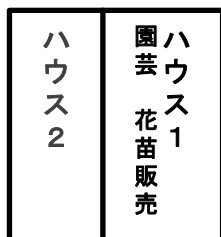

1F

1F(実習棟)

福祉 体験
※福祉コース
生活実習棟(ワッフル・ドリンク販売)

ステージ発表 (場所:体育館)

- ・11時45分～12時15分 KOYOクラブ
音楽サークル「きらきら」合唱
曲名「世界に一つだけの花」「そのままの君で」「海の声」「校歌」
- ・12時20分～12時50分 KOYOひびき 和太鼓の演奏
演目「寄せばやし」「三宅太鼓」「海の太鼓」「ぶち合わせ太鼓」

第二キャンパス

2F

(*)体育館で
飲食スペースとPTA食品販売