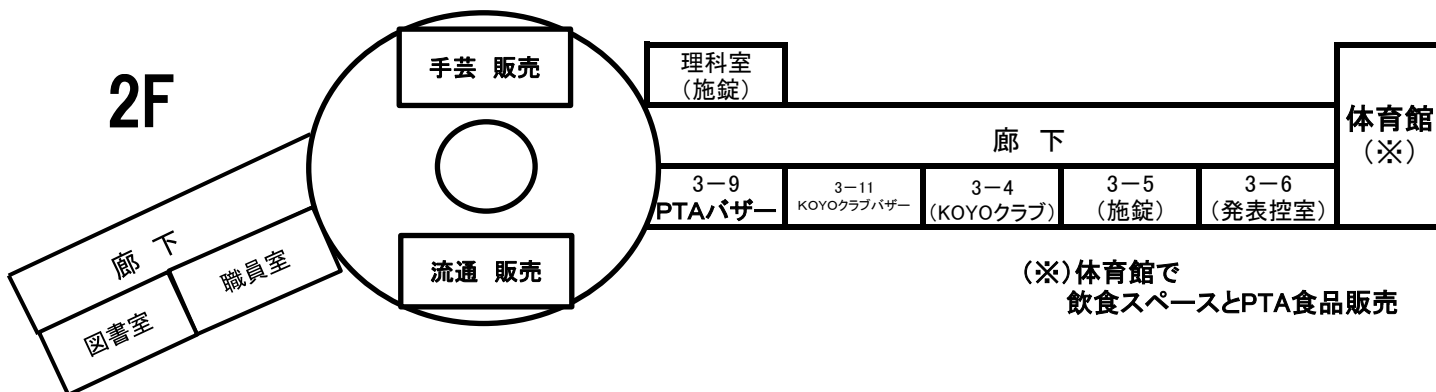

◆第二キャンパスまでお越しの場合

- ①バス利用
JR・東武 柏駅西口から東武バス「免許センター」行きで「流山高等学園第二キャンパス入口前」下車 徒歩7分
- ②電車利用
東武野田線豊四季駅から徒歩約30分

【お車でお越しの方へのお願い】

校内の駐車場は駐車台数に限りがございます。
出来る限り公共交通機関をご利用いただきますようお願いいたします。

本校

3F

2F

(※)体育館で
飲食スペースとPTA食品販売