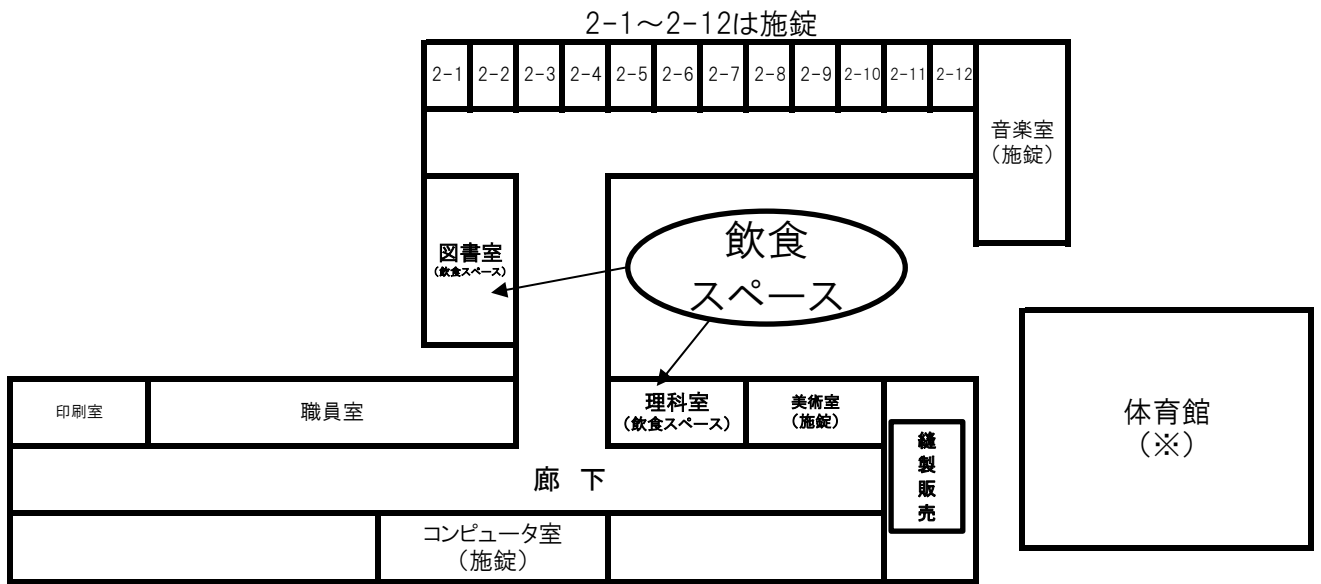

◆第二キャンパスまでお越しの場合

- ①バス利用
JR・東武 柏駅西口から東武バス「免許センター」行きで「流山高等学園第二キャンパス入口前」下車 徒歩7分
- ②電車利用
東武野田線豊四季駅から徒歩約30分

【お車でお越しの方へのお願い】

校内の駐車場は駐車台数に限りがございます。
出来る限り公共交通機関をご利用いただきますようお願いいたします。

本校

3F

2F

(※)体育館で
飲食スペースとPTA食品販売

1F

1F(実習棟)

福祉 体験
※福祉コース
生活実習棟(ワッフル・ドリンク販売)

ステージ発表 (場所:体育館)

- ・11時45分～12時15分 KOYOクラブ
音楽サークル「きらきら」合唱
曲名「世界に一つだけの花」「そのままの君で」「海の声」「校歌」
- ・12時20分～12時50分 KOYOひびき 和太鼓の演奏
演目「寄せばやし」「三宅太鼓」「海の太鼓」「ぶち合わせ太鼓」

第二キャンパス

2F

(*)体育館で
飲食スペースとPTA食品販売