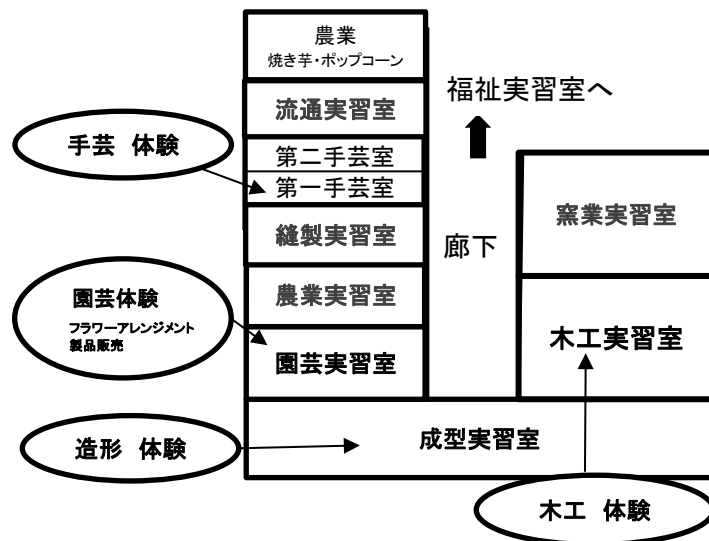

◆第二キャンパスまでお越しの場合

- ①バス利用
JR・東武 柏駅西口から東武バス「免許センター」行きで「流山高等学園第二キャンパス入口前」下車 徒歩7分
- ②電車利用
東武野田線豊四季駅から徒歩約30分

【お車でお越しの方へのお願い】

校内の駐車場は駐車台数に限りがございます。
出来る限り公共交通機関をご利用いただきますようお願いいたします。

本校

3F

2F

(※)体育館で
飲食スペースとPTA食品販売

1F

1F(実習棟)

福祉 体験
※福祉コース
生活実習棟(ワッフル・ドリンク販売)

ステージ発表 (場所:体育館)

- ・11時45分～12時15分 KOYOクラブ
音楽サークル「きらきら」合唱
曲名「世界に一つだけの花」「そのままの君で」「海の声」「校歌」
- ・12時20分～12時50分 KOYOひびき 和太鼓の演奏
演目「寄せばやし」「三宅太鼓」「海の太鼓」「ぶち合わせ太鼓」

第二キャンパス

2F

(*)体育館で
飲食スペースとPTA食品販売