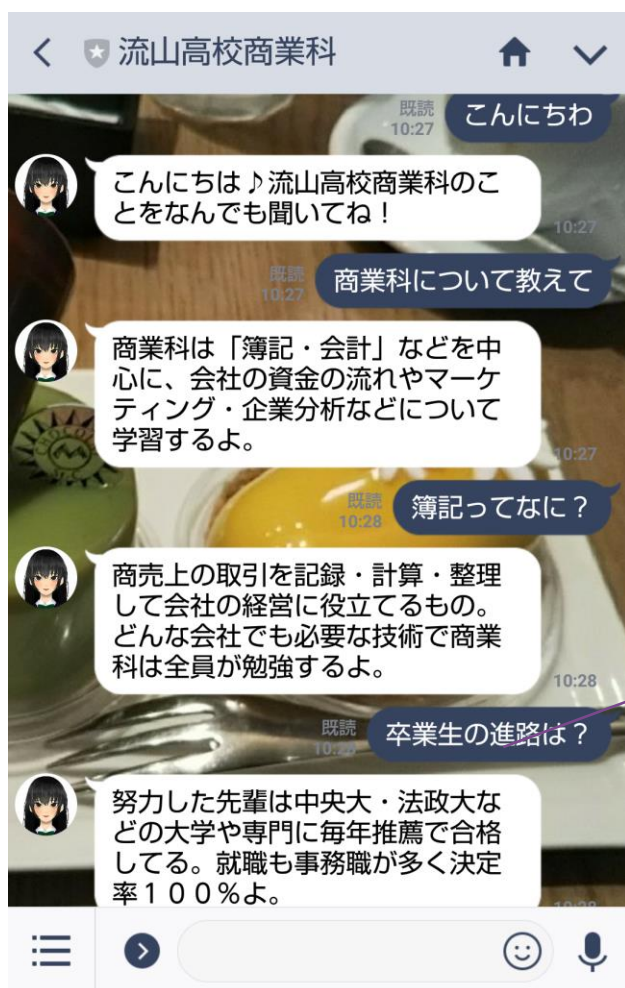

# 流山高校商業科（商業/会計・情報処理）

QRコードで友だちに**商業科**を追加

LINE bot というユニークな体験を商業科に係わるすべての人に。

**彼女と会話してコミュニケーション**をとってみましょう。答えに詰まると既読無視するけど許してあげてくださいね。

このように「**商業科**」「**進路**」といったキーワードに反応して返答します。他にも「**部活**」とか「**行事**」とのように聞いてみてください。