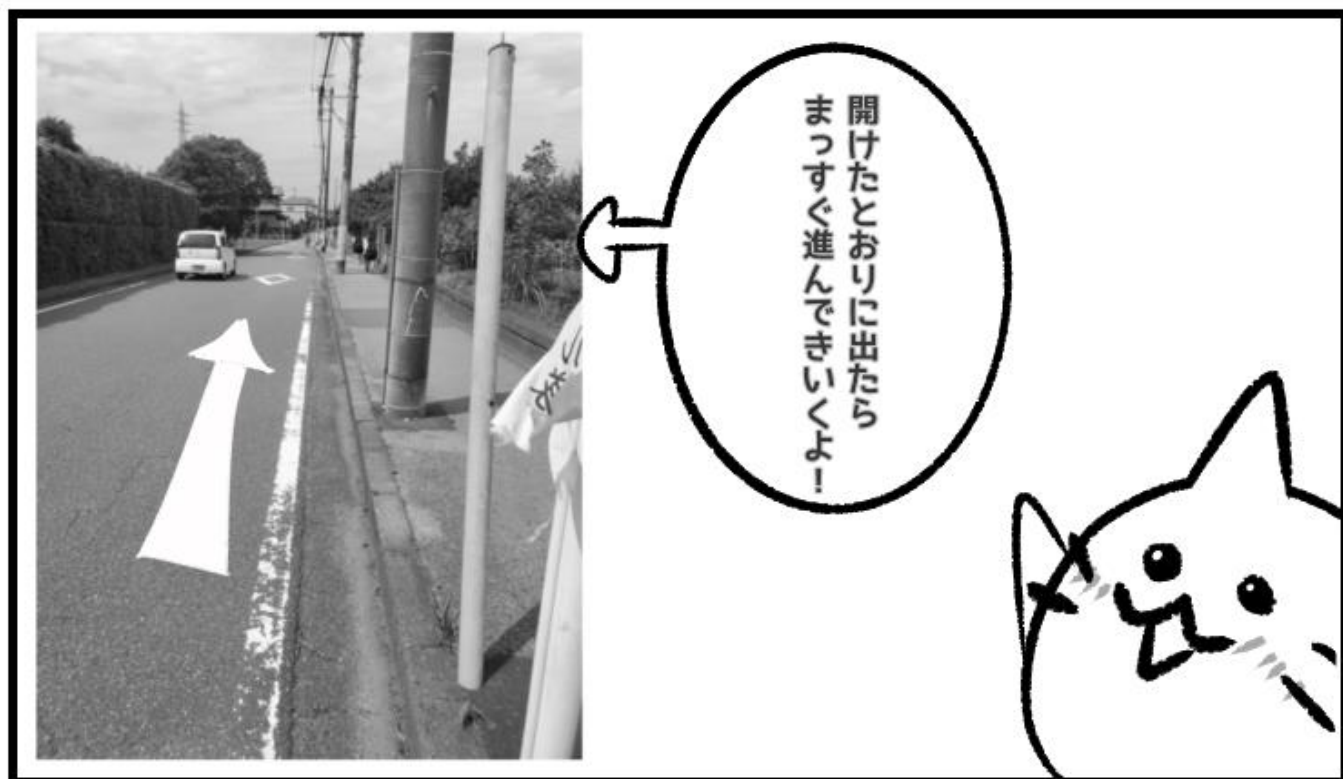

松戸六実高校 への行き方

「こちらは高柳駅からの
行き方を説明します！」

皆さん！こんにちは
松戸六実高校の
近所のただの猫です！

高柳駅

そうすると
曲がり角があるから
そこを右に曲がって
左に曲がって

横断歩道を渡ったら
道に沿って歩いていくよ！

つづ

高柳駅

ヤオコー

高柳駅を降りたら
ヤオコーの横に道があるから
線路沿いに真っ直ぐ進むよ！

松戸六実
高校に到着！

見てくれてありがとう！

ご来校
お待ちしております！