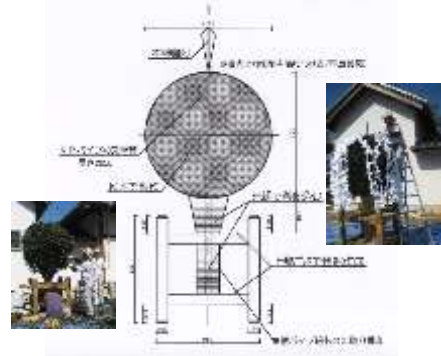

子ども達は山車！！

おやじの見せどき！！ 神輿に肩を！！

稲越自治会行事予告

福利厚生部
稲越・シネマサロン
映写日 10月27日(日)
散り椿

会場・稲越自治会館
上映時間・13:30~15:30

連絡先
弓田敏弘 ☎ 090-3049-5443
川瀬美弥子 ☎ 090-5314-7932
大谷内正夫 ☎ 090-7413-5417

令和1年・第15弾
歩二つ会

日程: 11月24(日)
国分高校バス停前・午前9時集合

参加費: 大人・¥1,000・小学生・¥500・未就学児・無料

行程: 国分高校前→市川駅→下総中山駅→中山法華経寺
【広い御堂を市川案内人の会の方に説明してもらいながら】
■ 中山法華経寺(観音堂は自由観覧です。)(拝観料¥1,000)。
■ 無断で解散自由行動とします。(食事場所は未定)

申込み締切日: 10月20日 ※団体の申し込み用紙に必要事項を記入して下さい。
連絡先: 弓田☎090-3049-5443・川瀬☎090-5314-7932・大谷☎090-7413-5417
主催・福利厚生部

稲越納涼盆踊り大会に来られた方に
☆落とし物のお知らせ☆
トラップ付き小銭入れ

お知らせが大変遅くなり会員の皆様には誠に申し訳思っております。
稲越納涼盆踊り大会での落とし物が残っていましたのでお知らせいたします。
落とし主の方は下記に連絡下さい。

服部 英信 ☎ 090-3080-6998
堀 幸雄 ☎ 090-5772-3075

落とし物の写真です。