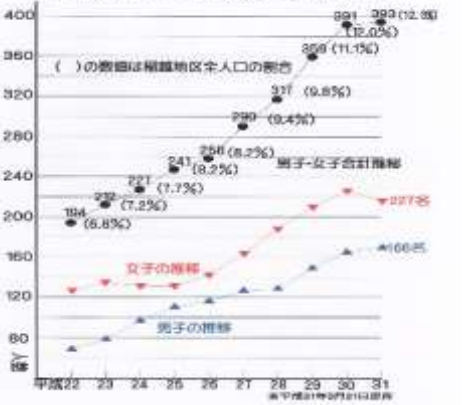

稲越地区75歳以上の人口推移グラフ (平成22年～平成31年10年間)

稲越秋祭り準備作業と神輿担ぎ手を募集

稲越のさき神輿は大きくデフォルメされた形できれいな球状をなしているその制作過程もなかなか興味のある工程ですので興味のある方ややってみたい方は是非参加して手を付けてみてください。作業日は10月6日(日)午前8時から稲越殿島神社境内で行っています。参加下さるのをお待ちしております。