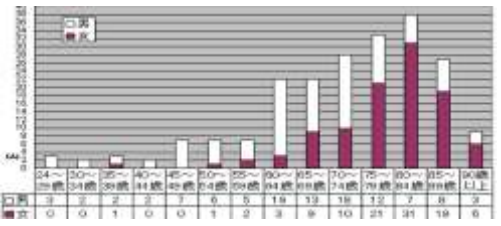

安全のための危険個所マップづくり

外で収集したデータを使い研修室で拡大地図にまとめ危険個所マップを作成

マップ作成後教室に戻りグループごとに皆さんの前で作成過程を発表。

始める勇気

やり抜く根気

会館管理運営委員会たより

自治会館に自転車置き場を設置します。

今から35年前の1984年。市の補助金(3分の1)、自治会の積立基金、会員の拠出金(1世帯11,000円)。建設費1,500万円で建てられた自治会館は、会員はもとより近隣の方の憩いの場として利用され、その後は、建物の維持管理や施設内を使いやすくするためのリフォームを行ってきました。

自治会主催の行事が増えるとともに行事に関係する資材も増え、会館の周りも窮屈になっていました。幸いにもこの度、地元の方の協力で近くに資材置き場を設置出来たことから、そのスペースを自転車置き場にすることになりました。

今期中には完成する予定です。ますます使いやすくなる自治会館を、もっともっと気軽に利用してください。(伊)

環境衛生部たより

担当・小関晶一・本名直吉

熱中症に注意!

7月は一番熱中症にかかり易い時期です。60歳から急にかかる人が多くなります。又男性の方が女性よりなりやすいようです。自分は掛からないと過信せずおかしいと思ったら直ぐ病院へ