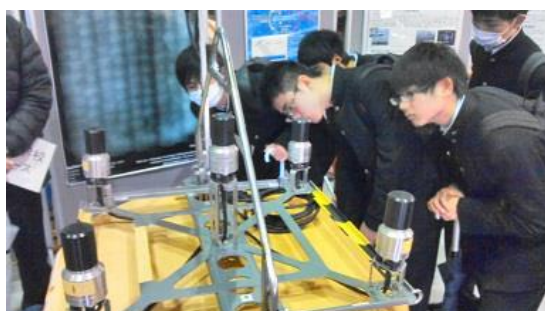

理数科 1-8 「東大千葉実験所 & 千葉大工学部」 訪問研修

11月11日、理数科1年8組対象に東大実験所ならびに千葉大工学部の訪問研修が行われました。午前は東大生産技術研究所千葉実験所の一般公開の見学です。野外実習時の実習班ごとに事前に下調べをしたテーマに沿って3コースに分かれて見学し、大学の方の説明を熱心に受けていました。

昼食は各自、千葉大の学食で大学生気分を味わいながら食べる生徒や千葉大出身の地学岩田先生お薦めの北京亭ランチツアーに参加する生徒もいました。

午後は千葉大工学部の山本和貫准教授のご指導のもと、PowerPointを使ったプレゼンテーションの方法について講義、及び実習を行いました。山本准教授から上手なプレゼンを行うポイントについて講義していただいた後、午前中に見学した内容について班ごとにプレゼン資料を作成、修正し、最後に各班5分ごとの発表を行いました。限られた時間内の資料作成でしたが講義で教わったポイントを考えつつ各班より良い資料を作成しようと最後まで頑張り、工夫を凝らした発表に仕上がっていました。今後本格的に始まる課題研究に、ここで学んだ事を充分活かしてほしいと考えます。生徒にとって大変有意義な1日になったのではないのでしょうか。