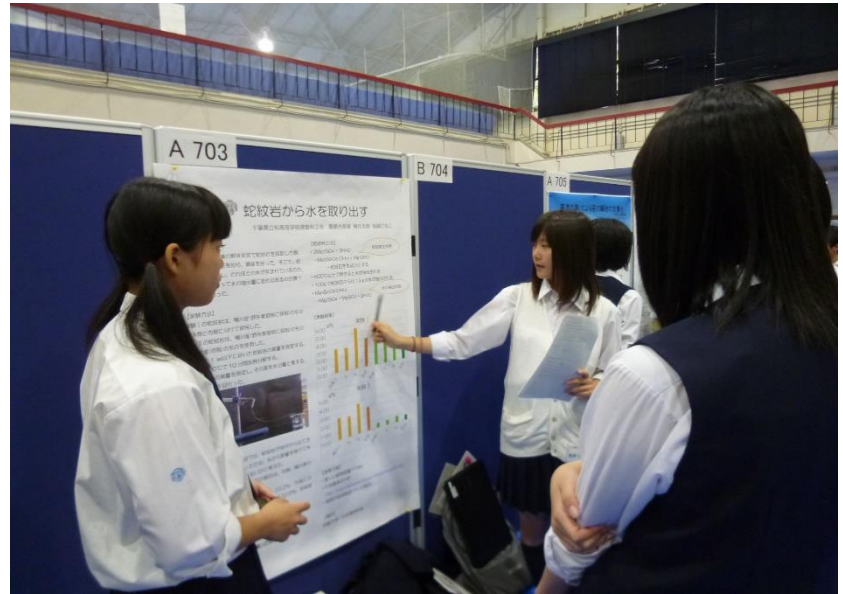

千葉県立柏高等学校

文部科学省指定スーパーサイエンスハイスクール

千葉県教育委員会指定進学指導重点校

普通科・理数科

学校見学会・理数科説明会

10月8日(土) 9:45~13:00 (受付9:20~)

会場 本校 (受付及び全体説明会は体育館)

内容 以下の内容から自由に選択して参加・見学していただけます。