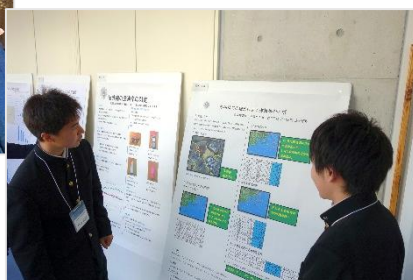

千葉県立柏高等学校理数科

SSH スーパーサイエンスハイスクール指定

理数科説明会 10月10日(土)

10:00~12:00 (受付は9:30より)

- ◎ 課題研究で外部発表会に参加します。
論文展にも挑戦します。
- ◎ 数学におけるゼミ形式授業で主体的学習態度を身に付けます。
- ◎ 海外研修(アメリカコンコルディア大学)で
地元大学生と共同研究もできます。
- ◎ 科学未来館実習、天津小湊野外実習、やんばる野外実習など
多くのプログラムがあります。