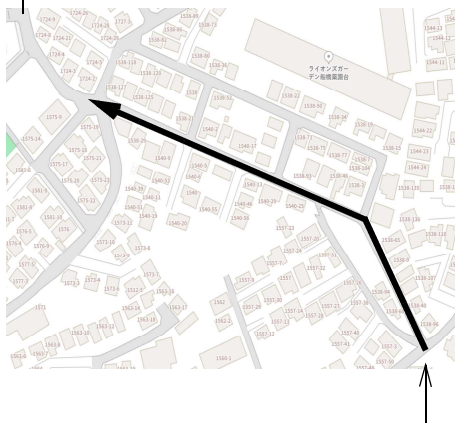

# < 自転車通学危険注意マップ >

『西友から高郷小』

西友から踏切りを越えた坂道で登下校時に並走やスピードの出し過ぎ注意。小学生にも注意。

学校  
↑  
『五差路』

薬園台方面

薬園台方向からの坂の手前のカーブは見通しが悪いため注意。坂の下にある一時停止では必ず止まること。接触事故多数あり。

『習志野台6丁目』

八千代・坪井方面から北習志野駅へ向かう途中の住宅街で右側走行禁止。歩道走行禁止。

北習志野駅