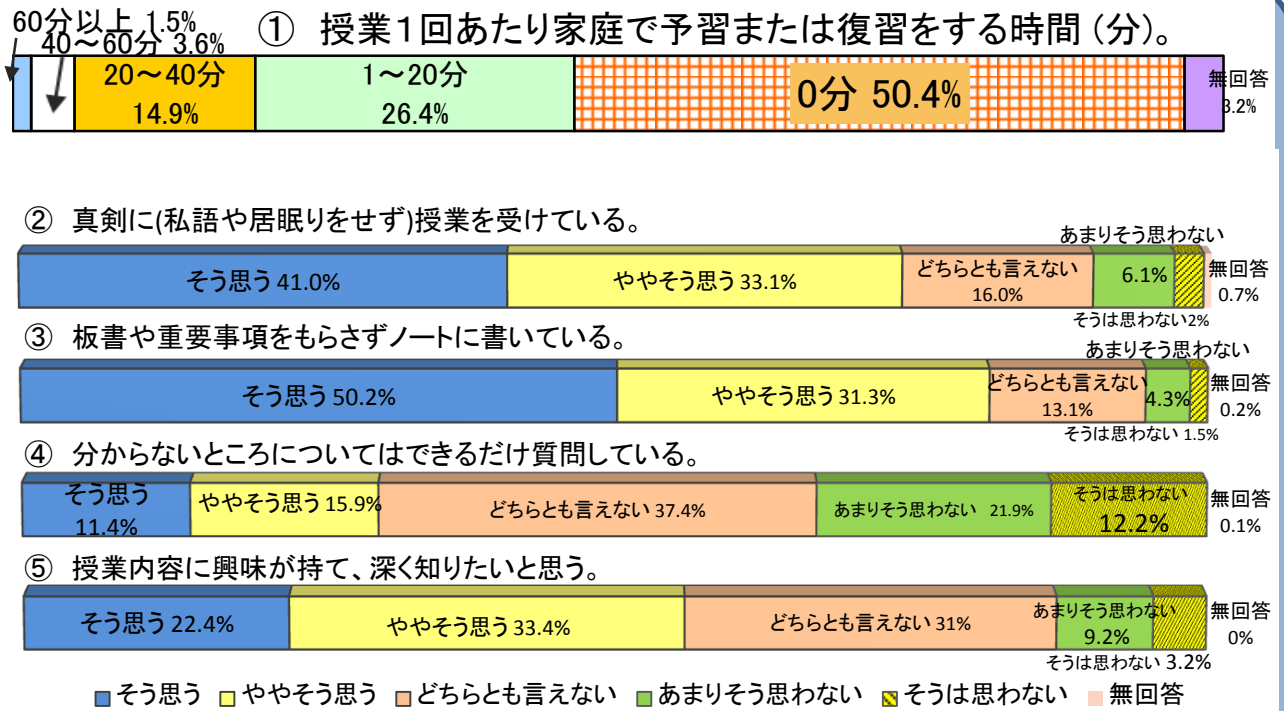

平成28年度 船橋芝山高等学校 授業アンケート集計結果 (回答生徒数 948名)

I 自己評価

II 授業評価