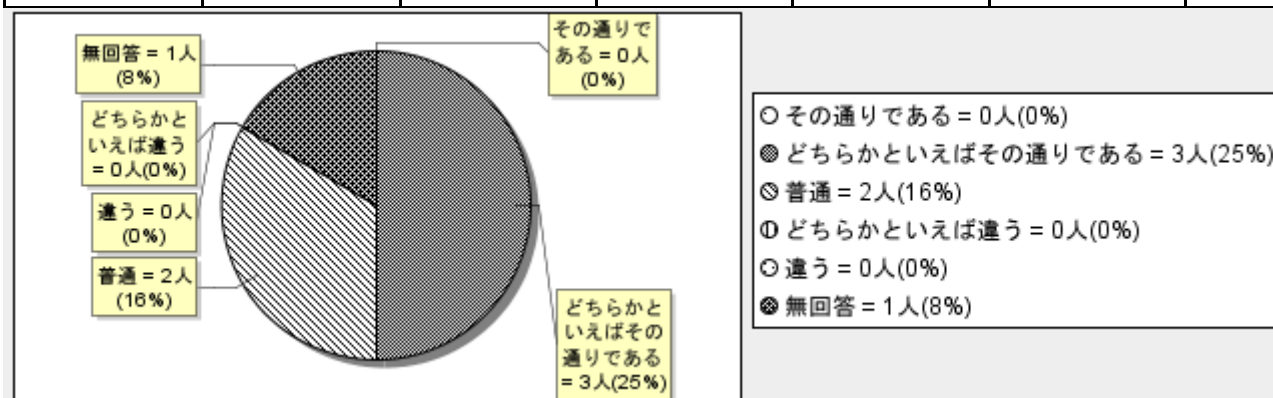

**(8) 船橋芝山高校は、挨拶や時間を守る事など、生徒の基本的な生活習慣の確立に力を入れている。**

その通りである	どちらかといえばその通りである	普通	どちらかといえば違う	違う	無回答	計
3	3	0	0	0	0	6
50%	50%	0%	0%	0%	0%	100%

**(9) 船橋芝山高校は、清掃が行き届いており、校舎内外がきれいである。**

その通りである	どちらかといえばその通りである	普通	どちらかといえば違う	違う	無回答	計
3	3	0	0	0	0	6
50%	50%	0%	0%	0%	0%	100%

**(10) 船橋芝山高校は、地域住民と適切に情報交換ができています。**

その通りである	どちらかといえばその通りである	普通	どちらかといえば違う	違う	無回答	計
3	2	1	0	0	0	6
50%	33%	16%	0%	0%	0%	100%

**(11) 船橋芝山高校の教員は、地域の活動に協力的である。**

その通りである	どちらかといえばその通りである	普通	どちらかといえば違う	違う	無回答	計
3	1	2	0	0	0	6
50%	16%	33%	0%	0%	0%	100%

**(12) 船橋芝山高校は、施設・設備の開放等地域の活動に貢献している。**

その通りである	どちらかといえばその通りである	普通	どちらかといえば違う	違う	無回答	計
0	3	2	0	0	1	6
0%	50%	33%	0%	0%	16%	100%

**(13) 船橋芝山高校の事務職員は、来訪者に対し良心的、常識的な対応ができています。**

その通りである	どちらかといえばその通りである	普通	どちらかといえば違う	違う	無回答	計
4	2	0	0	0	0	6
66%	33%	0%	0%	0%	0%	100%