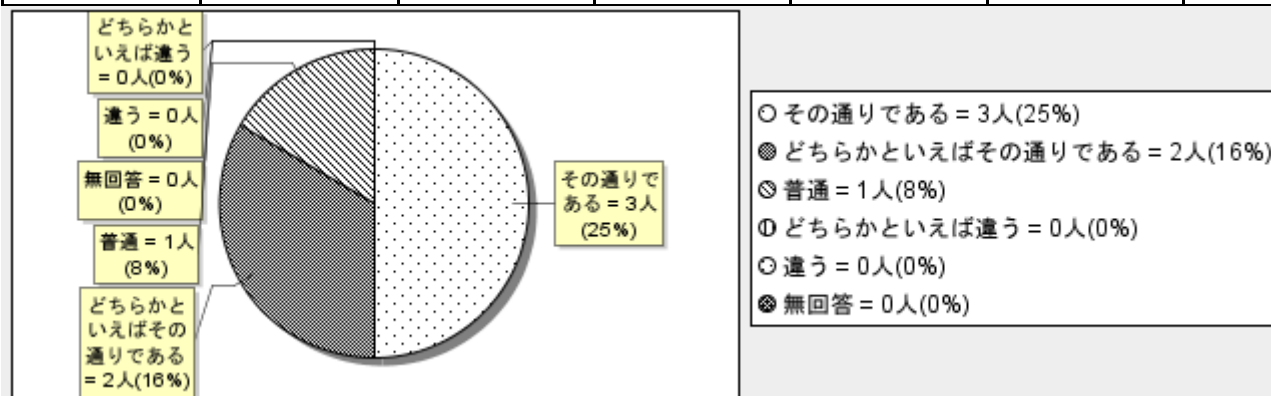

(14) 船橋芝山高校は、地域社会に対し、積極的に学校の様子を伝えようとしている。

その通りである	どちらかといえばその通りである	普通	どちらかといえば違う	違う	無回答	計
3	2	1	0	0	0	6
50%	33%	16%	0%	0%	0%	100%