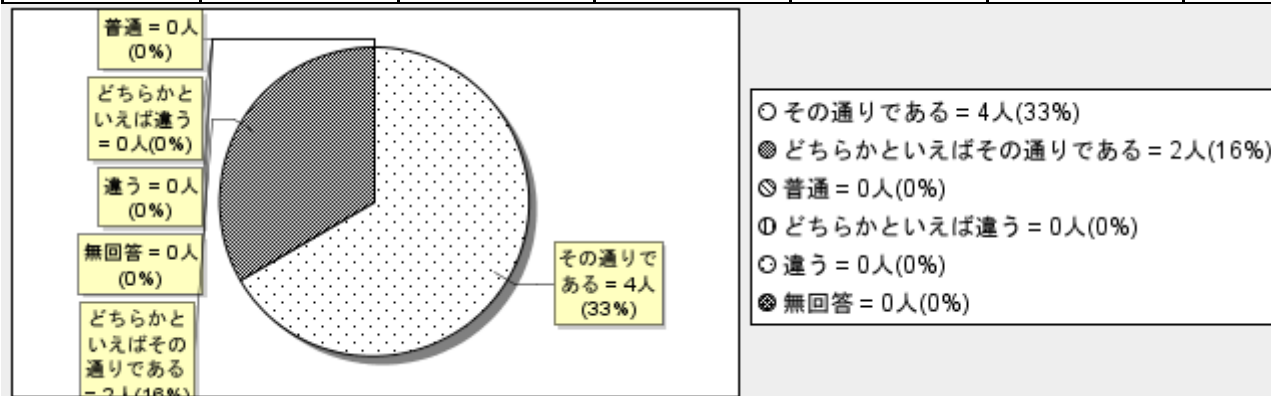

(13) 船橋芝山高校の事務職員は、来訪者に対し良心的、常識的な対応ができています。

その通りである	どちらかといえばその通りである	普通	どちらかといえば違う	違う	無回答	計
4	2	0	0	0	0	6
66%	33%	0%	0%	0%	0%	100%