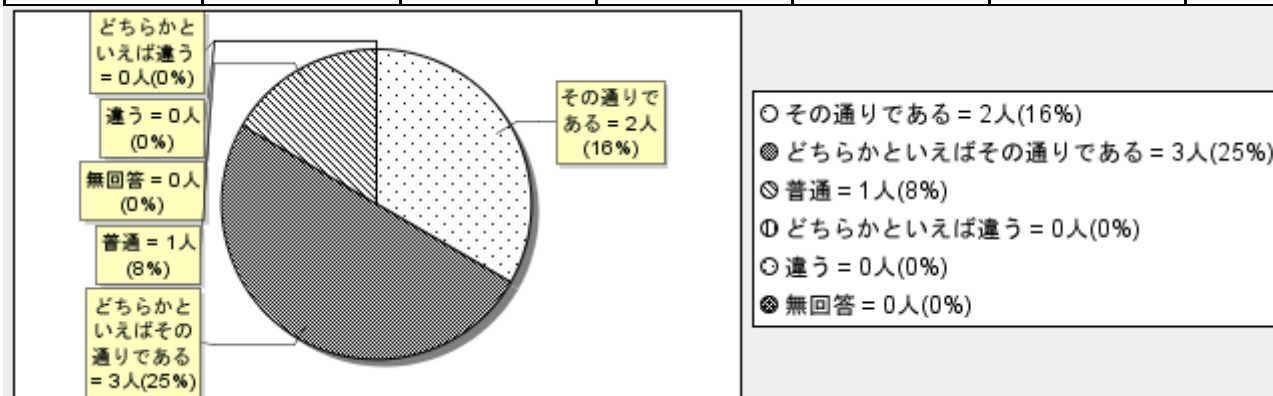

## 集計結果一覧

## (1) 私は、船橋芝山高校の教育方針を理解している。

その通りである	どちらかといえばその通りである	普通	どちらかといえば違う	違う	無回答	計
2	3	1	0	0	0	6
33%	50%	16%	0%	0%	0%	100%

## (2) 私は、船橋芝山高等学校の教育活動に関心がある。

その通りである	どちらかといえばその通りである	普通	どちらかといえば違う	違う	無回答	計
4	2	0	0	0	0	6
66%	33%	0%	0%	0%	0%	100%

**(3) 船橋芝山高校は、わかりやすい授業を行っている。**

その通りである	どちらかといえばその通りである	普通	どちらかといえば違う	違う	無回答	計
0	3	2	0	0	1	6
0%	50%	33%	0%	0%	16%	100%