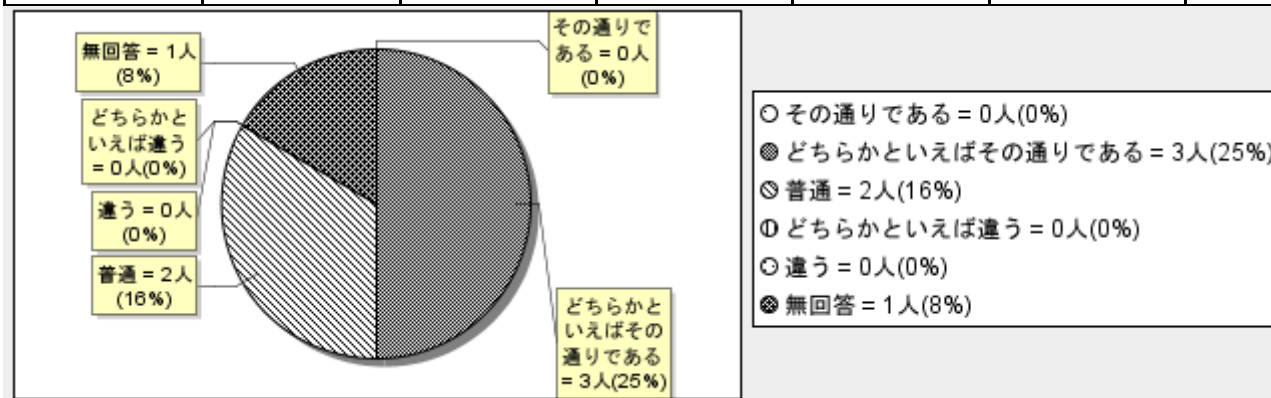

(3) 船橋芝山高校は、わかりやすい授業を行っている。

その通りである	どちらかといえばその通りである	普通	どちらかといえば違う	違う	無回答	計
0	3	2	0	0	1	6
0%	50%	33%	0%	0%	16%	100%