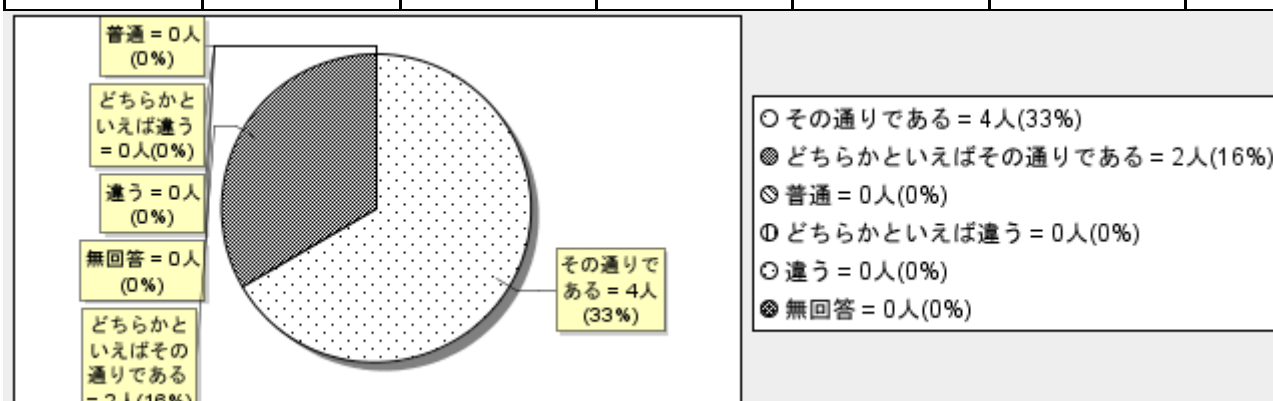

## 集計結果一覧

## (1) 私は、船橋芝山高校の教育方針を理解している。

その通りである	どちらかといえばその通りである	普通	どちらかといえば違う	違う	無回答	計
2	3	1	0	0	0	6
33%	50%	16%	0%	0%	0%	100%

## (2) 私は、船橋芝山高等学校の教育活動に関心がある。

その通りである	どちらかといえばその通りである	普通	どちらかといえば違う	違う	無回答	計
4	2	0	0	0	0	6
66%	33%	0%	0%	0%	0%	100%

**(3) 船橋芝山高校は、わかりやすい授業を行っている。**

その通りである	どちらかといえばその通りである	普通	どちらかといえば違う	違う	無回答	計
0	3	2	0	0	1	6
0%	50%	33%	0%	0%	16%	100%