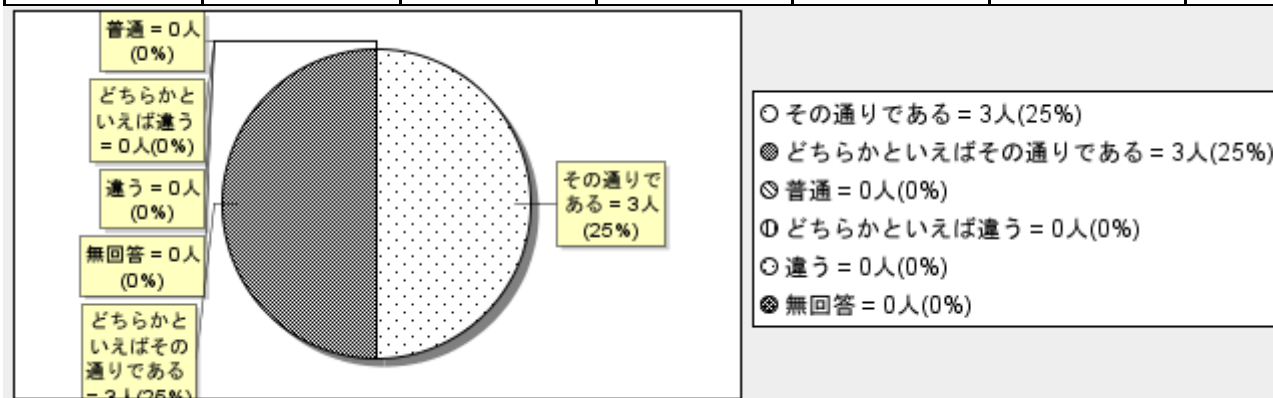

(9) 船橋芝山高校は、清掃が行き届いており、校舎内外がきれいである。

その通りである	どちらかといえばその通りである	普通	どちらかといえば違う	違う	無回答	計
3	3	0	0	0	0	6
50%	50%	0%	0%	0%	0%	100%