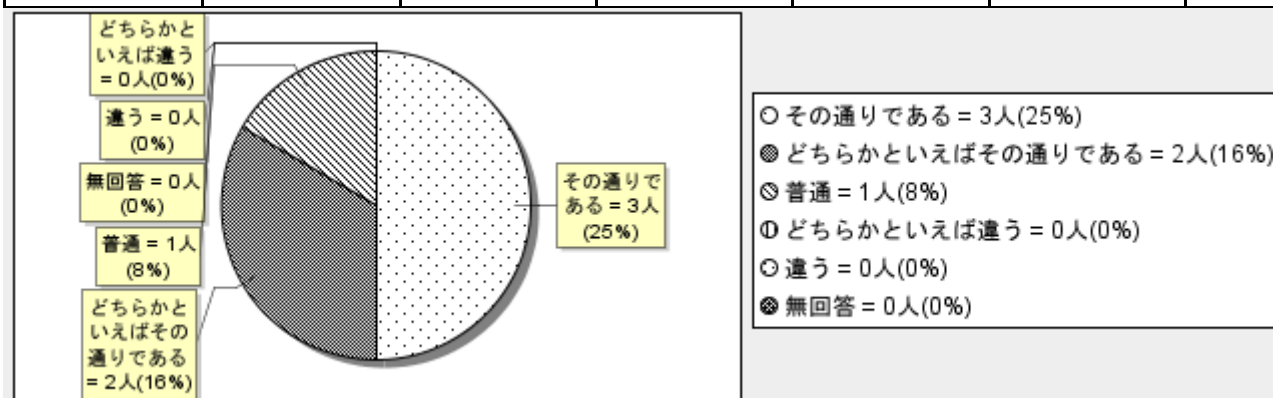

**(6) 船橋芝山高校は、学習や部活動をする環境（施設・設備）が整っている。**

その通りである	どちらかといえばその通りである	普通	どちらかといえば違う	違う	無回答	計
1	3	2	0	0	0	6
16%	50%	33%	0%	0%	0%	100%

**(7) 船橋芝山高校の生徒は、社会の基本的なルールやマナーを守って生活している。**

その通りである	どちらかといえばその通りである	普通	どちらかといえば違う	違う	無回答	計
4	2	0	0	0	0	6
66%	33%	0%	0%	0%	0%	100%

**(8) 船橋芝山高校は、挨拶や時間を守る事など、生徒の基本的な生活習慣の確立に力を入れている。**

その通りである	どちらかといえばその通りである	普通	どちらかといえば違う	違う	無回答	計
3	3	0	0	0	0	6
50%	50%	0%	0%	0%	0%	100%

**(9) 船橋芝山高校は、清掃が行き届いており、校舎内外がきれいである。**

その通りである	どちらかといえばその通りである	普通	どちらかといえば違う	違う	無回答	計
3	3	0	0	0	0	6
50%	50%	0%	0%	0%	0%	100%

**(10) 船橋芝山高校は、地域住民と適切に情報交換ができています。**

その通りである	どちらかといえばその通りである	普通	どちらかといえば違う	違う	無回答	計
3	2	1	0	0	0	6
50%	33%	16%	0%	0%	0%	100%

**(11) 船橋芝山高校の教員は、地域の活動に協力的である。**

その通りである	どちらかといえばその通りである	普通	どちらかといえば違う	違う	無回答	計
3	1	2	0	0	0	6
50%	16%	33%	0%	0%	0%	100%