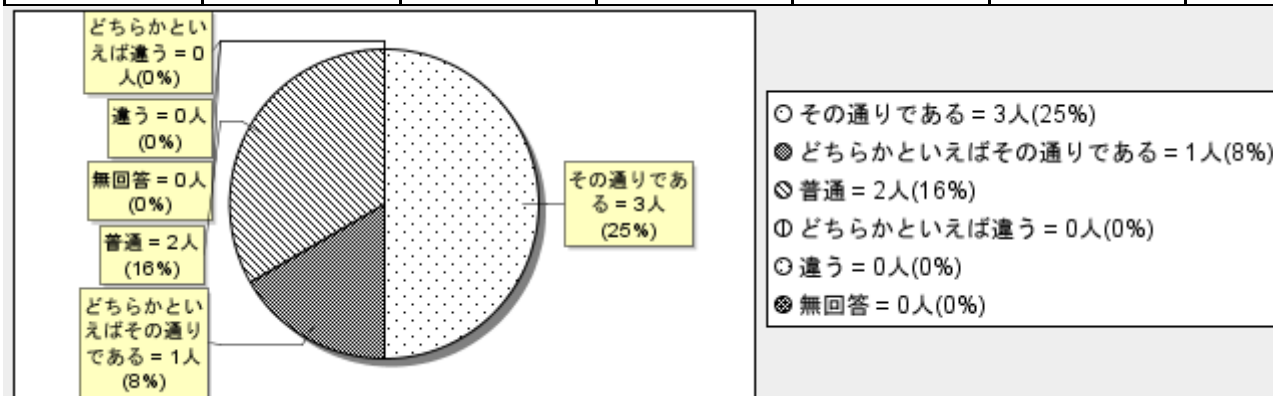

(11) 船橋芝山高校の教員は、地域の活動に協力的である。

その通りである	どちらかといえばその通りである	普通	どちらかといえば違う	違う	無回答	計
3	1	2	0	0	0	6
50%	16%	33%	0%	0%	0%	100%