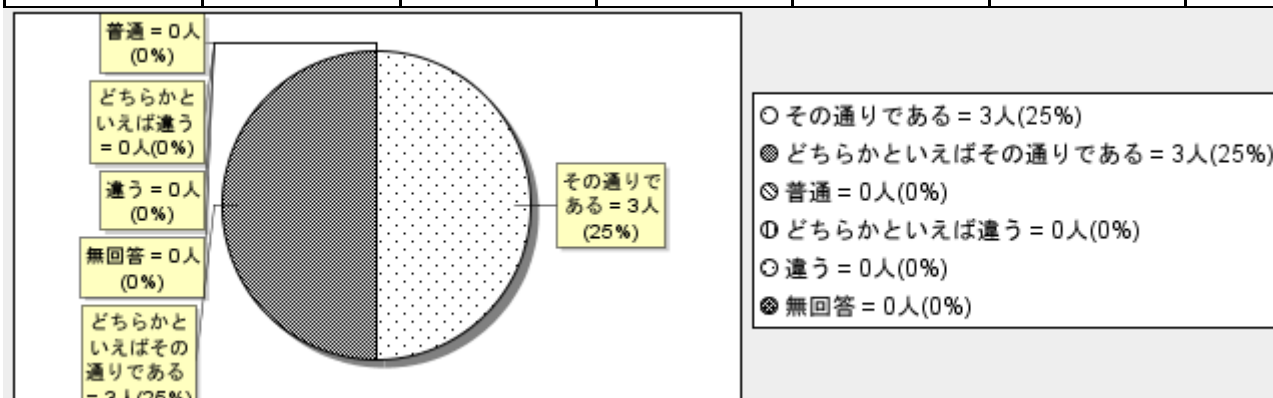

**(4) 船橋芝山高校は生徒の興味・関心を引き出す授業を行っている。**

その通りである	どちらかといえばその通りである	普通	どちらかといえば違う	違う	無回答	計
0	3	2	0	0	1	6
0%	50%	33%	0%	0%	16%	100%

**(5) 船橋芝山高校は、特色ある学校づくりに向けて教育活動を行っている。**

その通りである	どちらかといえばその通りである	普通	どちらかといえば違う	違う	無回答	計
2	2	2	0	0	0	6
33%	33%	33%	0%	0%	0%	100%

**(6) 船橋芝山高校は、学習や部活動をする環境（施設・設備）が整っている。**

その通りである	どちらかといえばその通りである	普通	どちらかといえば違う	違う	無回答	計
1	3	2	0	0	0	6
16%	50%	33%	0%	0%	0%	100%

**(7) 船橋芝山高校の生徒は、社会の基本的なルールやマナーを守って生活している。**

その通りである	どちらかといえばその通りである	普通	どちらかといえば違う	違う	無回答	計
4	2	0	0	0	0	6
66%	33%	0%	0%	0%	0%	100%

**(8) 船橋芝山高校は、挨拶や時間を守る事など、生徒の基本的な生活習慣の確立に力を入れている。**

その通りである	どちらかといえばその通りである	普通	どちらかといえば違う	違う	無回答	計
3	3	0	0	0	0	6
50%	50%	0%	0%	0%	0%	100%

**(9) 船橋芝山高校は、清掃が行き届いており、校舎内外がきれいである。**

その通りである	どちらかといえばその通りである	普通	どちらかといえば違う	違う	無回答	計
3	3	0	0	0	0	6
50%	50%	0%	0%	0%	0%	100%