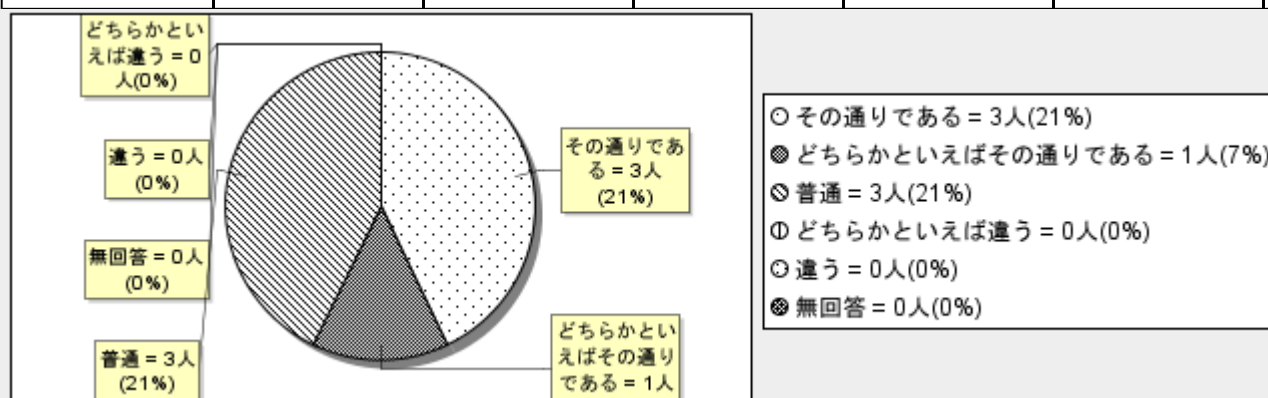

(5) 船橋芝山高校は、特色ある学校づくりに向けて教育活動を行っている。

その通りである	どちらかといえばその通りである	普通	どちらかといえば違う	違う	無回答	計
4	2	1	0	0	0	7
57%	28%	14%	0%	0%	0%	100%

(6) 船橋芝山高校は、学習や部活動をする環境（施設・設備）が整っている。

その通りである	どちらかといえばその通りである	普通	どちらかといえば違う	違う	無回答	計

2	4	0	1	0	0	7
28%	57%	0%	14%	0%	0%	100%

(7) 船橋芝山高校の生徒は、社会の基本的なルールやマナーを守って生活している。

その通りである	どちらかといえ ばその通りである	普通	どちらかといえ ば違う	違う	無回答	計
3	2	2	0	0	0	7
42%	28%	28%	0%	0%	0%	100%

(8) 船橋芝山高校は、挨拶や時間を守る事など、生徒の基本的な生活習慣の確立に力を入れている。

その通りである	どちらかといえ ばその通りである	普通	どちらかといえ ば違う	違う	無回答	計
3	1	3	0	0	0	7
42%	14%	42%	0%	0%	0%	100%

(9) 船橋芝山高校は、清掃が行き届いており、校舎内外がきれいである。

その通りである	どちらかといえばその通りである	普通	どちらかといえば違う	違う	無回答	計
4	1	1	1	0	0	7
57%	14%	14%	14%	0%	0%	100%