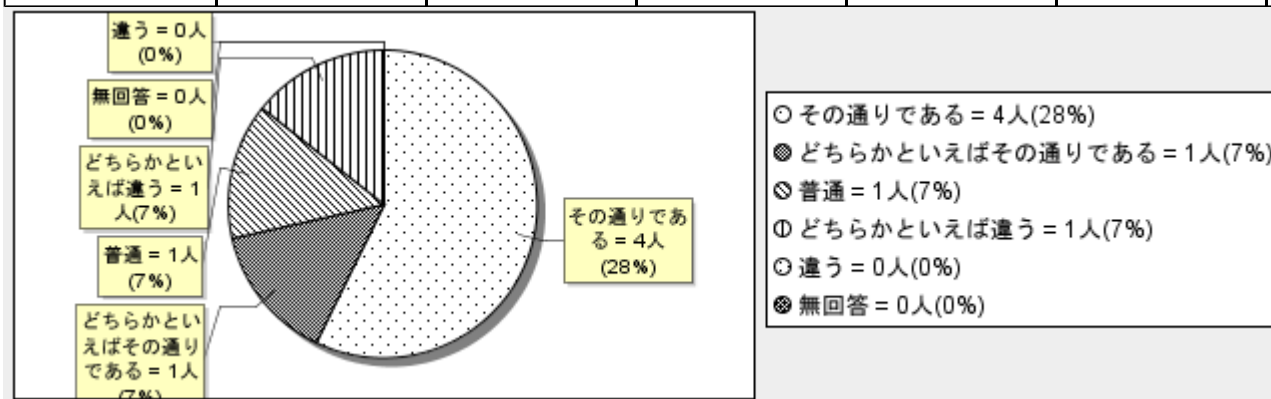

(5) 船橋芝山高校は、特色ある学校づくりに向けて教育活動を行っている。

その通りである	どちらかといえばその通りである	普通	どちらかといえば違う	違う	無回答	計
4	2	1	0	0	0	7
57%	28%	14%	0%	0%	0%	100%

(6) 船橋芝山高校は、学習や部活動をする環境（施設・設備）が整っている。

その通りである	どちらかといえばその通りである	普通	どちらかといえば違う	違う	無回答	計

2	4	0	1	0	0	7
28%	57%	0%	14%	0%	0%	100%

(7) 船橋芝山高校の生徒は、社会の基本的なルールやマナーを守って生活している。

その通りである	どちらかといえ ばその通りである	普通	どちらかといえ ば違う	違う	無回答	計
3	2	2	0	0	0	7
42%	28%	28%	0%	0%	0%	100%

(8) 船橋芝山高校は、挨拶や時間を守る事など、生徒の基本的な生活習慣の確立に力を入れている。

その通りである	どちらかといえ ばその通りである	普通	どちらかといえ ば違う	違う	無回答	計
3	1	3	0	0	0	7
42%	14%	42%	0%	0%	0%	100%

(9) 船橋芝山高校は、清掃が行き届いており、校舎内外がきれいである。

その通りである	どちらかといえばその通りである	普通	どちらかといえば違う	違う	無回答	計
4	1	1	1	0	0	7
57%	14%	14%	14%	0%	0%	100%