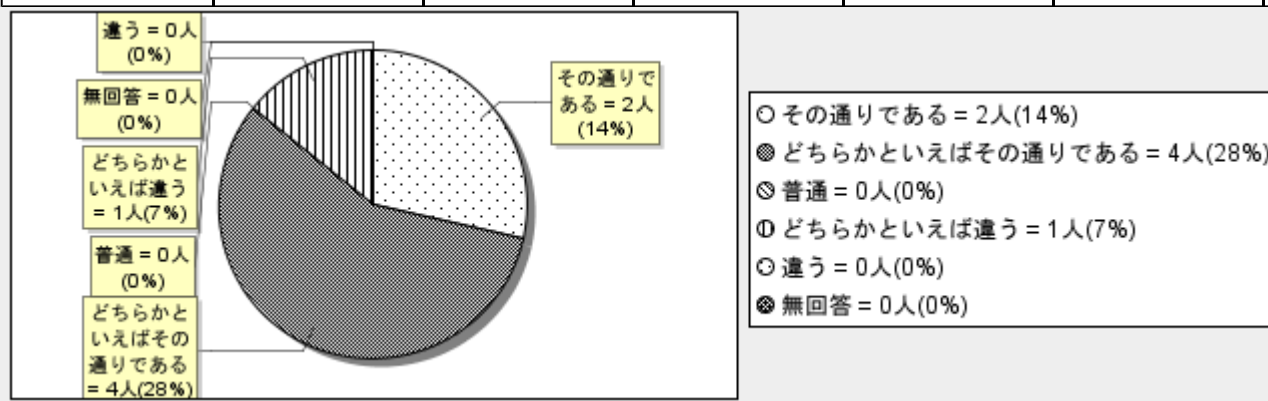

(3) 船橋芝山高校は、わかりやすい授業を行っている。

その通りである	どちらかといえ ばその通りである	普通	どちらかといえ ば違う	違う	無回答	計
1	4	2	0	0	0	7
14%	57%	28%	0%	0%	0%	100%

(4) 船橋芝山高校は生徒の興味・関心を引き出す授業を行っている。

その通りである	どちらかといえばその通りである	普通	どちらかといえば違う	違う	無回答	計
1	4	2	0	0	0	7
14%	57%	28%	0%	0%	0%	100%

(5) 船橋芝山高校は、特色ある学校づくりに向けて教育活動を行っている。

その通りである	どちらかといえばその通りである	普通	どちらかといえば違う	違う	無回答	計
4	2	1	0	0	0	7
57%	28%	14%	0%	0%	0%	100%

(6) 船橋芝山高校は、学習や部活動をする環境（施設・設備）が整っている。

その通りである	どちらかといえばその通りである	普通	どちらかといえば違う	違う	無回答	計

2	4	0	1	0	0	7
28%	57%	0%	14%	0%	0%	100%

(7) 船橋芝山高校の生徒は、社会の基本的なルールやマナーを守って生活している。

その通りである	どちらかといえ ばその通りである	普通	どちらかといえ ば違う	違う	無回答	計
3	2	2	0	0	0	7
42%	28%	28%	0%	0%	0%	100%

(8) 船橋芝山高校は、挨拶や時間を守る事など、生徒の基本的な生活習慣の確立に力を入れている。

その通りである	どちらかといえ ばその通りである	普通	どちらかといえ ば違う	違う	無回答	計
3	1	3	0	0	0	7
42%	14%	42%	0%	0%	0%	100%

(9) 船橋芝山高校は、清掃が行き届いており、校舎内外がきれいである。

その通りである	どちらかといえばその通りである	普通	どちらかといえば違う	違う	無回答	計
4	1	1	1	0	0	7
57%	14%	14%	14%	0%	0%	100%