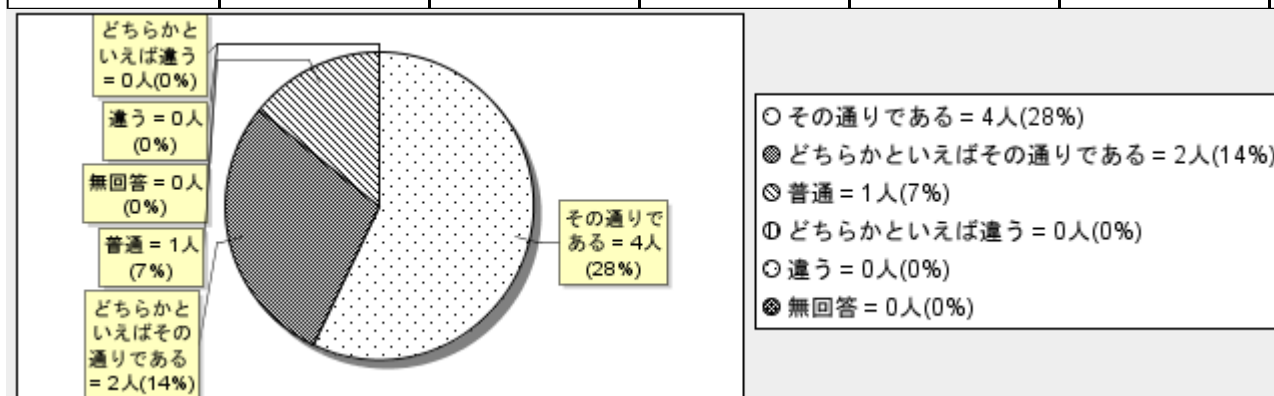

集計結果一覧

(1) 私は、船橋芝山高校の教育方針を理解している。

その通りである	どちらかといえ ばその通りである	普通	どちらかといえ ば違う	違う	無回答	計
1	4	1	0	0	1	7
14%	57%	14%	0%	0%	14%	100%

(2) 私は、船橋芝山高等学校の教育活動に関心がある。

その通りである	どちらかといえ ばその通りである	普通	どちらかといえ ば違う	違う	無回答	計
3	4	0	0	0	0	7
42%	57%	0%	0%	0%	0%	100%

(3) 船橋芝山高校は、わかりやすい授業を行っている。

その通りである	どちらかといえ ばその通りである	普通	どちらかといえ ば違う	違う	無回答	計
1	4	2	0	0	0	7
14%	57%	28%	0%	0%	0%	100%

(4) 船橋芝山高校は生徒の興味・関心を引き出す授業を行っている。

その通りである	どちらかといえばその通りである	普通	どちらかといえば違う	違う	無回答	計
1	4	2	0	0	0	7
14%	57%	28%	0%	0%	0%	100%

(5) 船橋芝山高校は、特色ある学校づくりに向けて教育活動を行っている。

その通りである	どちらかといえばその通りである	普通	どちらかといえば違う	違う	無回答	計
4	2	1	0	0	0	7
57%	28%	14%	0%	0%	0%	100%

(6) 船橋芝山高校は、学習や部活動をする環境（施設・設備）が整っている。

その通りである	どちらかといえばその通りである	普通	どちらかといえば違う	違う	無回答	計