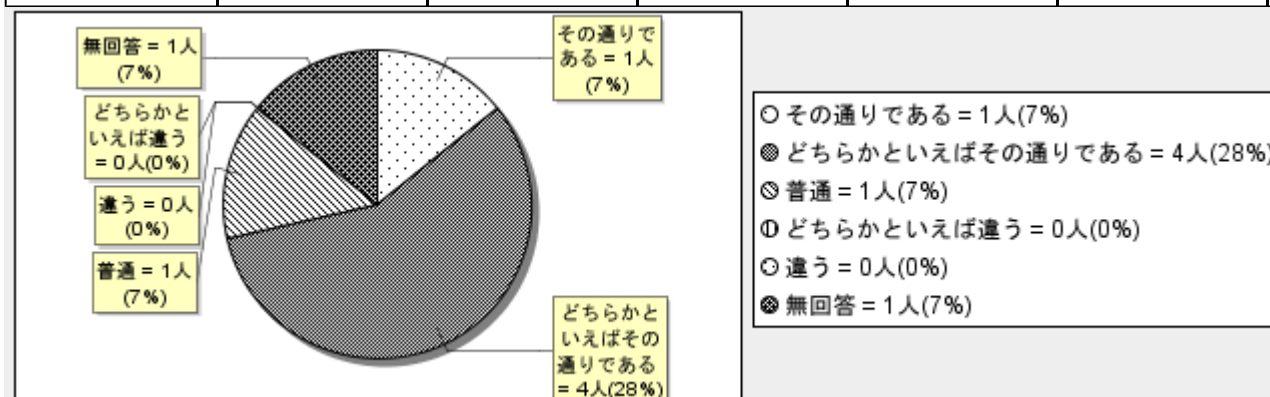

集計結果一覧

(1) 私は、船橋芝山高校の教育方針を理解している。

その通りである	どちらかといえ ばその通りである	普通	どちらかといえ ば違う	違う	無回答	計
1	4	1	0	0	1	7
14%	57%	14%	0%	0%	14%	100%

(2) 私は、船橋芝山高等学校の教育活動に関心がある。

その通りである	どちらかといえ ばその通りである	普通	どちらかといえ ば違う	違う	無回答	計
3	4	0	0	0	0	7
42%	57%	0%	0%	0%	0%	100%

(3) 船橋芝山高校は、わかりやすい授業を行っている。

その通りである	どちらかといえ ばその通りである	普通	どちらかといえ ば違う	違う	無回答	計
1	4	2	0	0	0	7
14%	57%	28%	0%	0%	0%	100%

(4) 船橋芝山高校は生徒の興味・関心を引き出す授業を行っている。

その通りである	どちらかといえばその通りである	普通	どちらかといえば違う	違う	無回答	計
1	4	2	0	0	0	7
14%	57%	28%	0%	0%	0%	100%