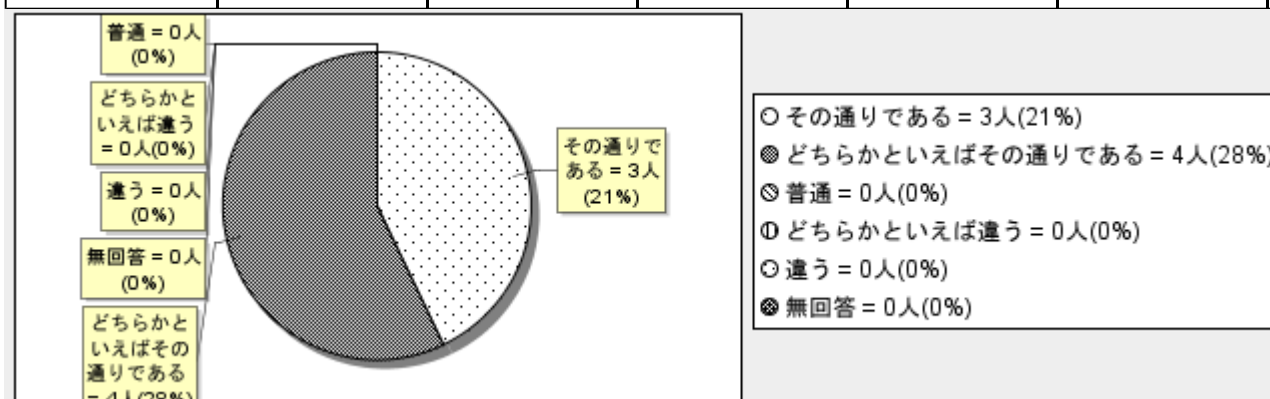

集計結果一覧

(1) 私は、船橋芝山高校の教育方針を理解している。

その通りである	どちらかといえ ばその通りである	普通	どちらかといえ ば違う	違う	無回答	計
1	4	1	0	0	1	7
14%	57%	14%	0%	0%	14%	100%

(2) 私は、船橋芝山高等学校の教育活動に関心がある。

その通りである	どちらかといえ ばその通りである	普通	どちらかといえ ば違う	違う	無回答	計
3	4	0	0	0	0	7
42%	57%	0%	0%	0%	0%	100%

(3) 船橋芝山高校は、わかりやすい授業を行っている。

その通りである	どちらかといえ ばその通りである	普通	どちらかといえ ば違う	違う	無回答	計
1	4	2	0	0	0	7
14%	57%	28%	0%	0%	0%	100%

(4) 船橋芝山高校は生徒の興味・関心を引き出す授業を行っている。

その通りである	どちらかといえばその通りである	普通	どちらかといえば違う	違う	無回答	計
1	4	2	0	0	0	7
14%	57%	28%	0%	0%	0%	100%