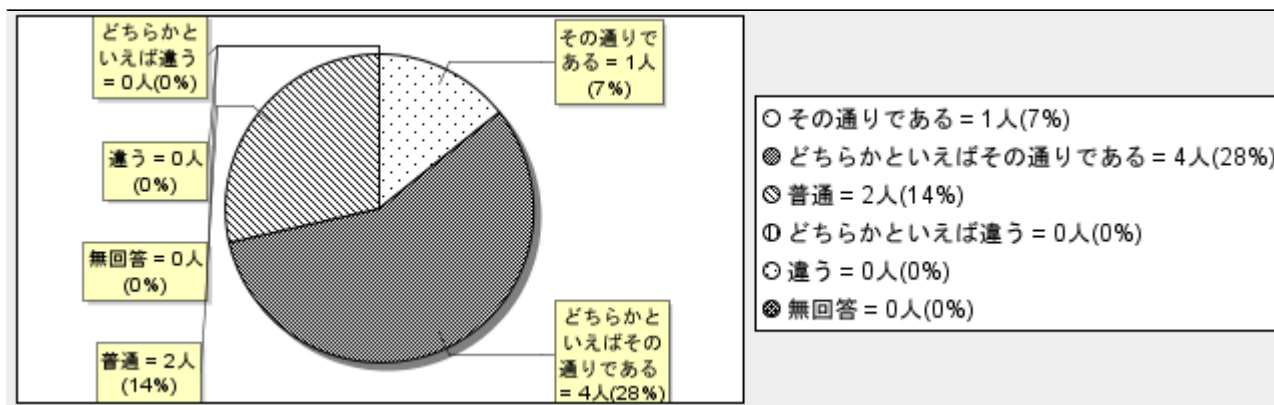

集計結果一覧

(1) 私は、船橋芝山高校の教育方針を理解している。

その通りである	どちらかといえ ばその通りである	普通	どちらかといえ ば違う	違う	無回答	計
1	4	1	0	0	1	7
14%	57%	14%	0%	0%	14%	100%

(2) 私は、船橋芝山高等学校の教育活動に関心がある。

その通りである	どちらかといえ ばその通りである	普通	どちらかといえ ば違う	違う	無回答	計
3	4	0	0	0	0	7
42%	57%	0%	0%	0%	0%	100%

(3) 船橋芝山高校は、わかりやすい授業を行っている。

その通りである	どちらかといえ ばその通りである	普通	どちらかといえ ば違う	違う	無回答	計
1	4	2	0	0	0	7
14%	57%	28%	0%	0%	0%	100%

(4) 船橋芝山高校は生徒の興味・関心を引き出す授業を行っている。

その通りである	どちらかといえばその通りである	普通	どちらかといえば違う	違う	無回答	計
1	4	2	0	0	0	7
14%	57%	28%	0%	0%	0%	100%