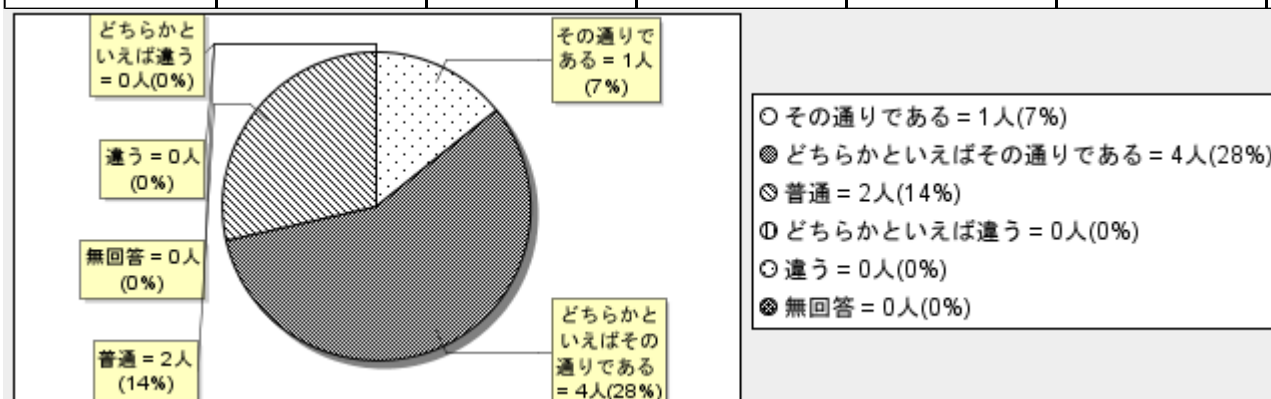

2	4	0	1	0	0	7
28%	57%	0%	14%	0%	0%	100%

(7) 船橋芝山高校の生徒は、社会の基本的なルールやマナーを守って生活している。

その通りである	どちらかといえ ばその通りである	普通	どちらかといえ ば違う	違う	無回答	計
3	2	2	0	0	0	7
42%	28%	28%	0%	0%	0%	100%

(8) 船橋芝山高校は、挨拶や時間を守る事など、生徒の基本的な生活習慣の確立に力を入れている。

その通りである	どちらかといえ ばその通りである	普通	どちらかといえ ば違う	違う	無回答	計
3	1	3	0	0	0	7
42%	14%	42%	0%	0%	0%	100%

(9) 船橋芝山高校は、清掃が行き届いており、校舎内外がきれいである。

その通りである	どちらかといえばその通りである	普通	どちらかといえば違う	違う	無回答	計
4	1	1	1	0	0	7
57%	14%	14%	14%	0%	0%	100%

(10) 船橋芝山高校は、地域住民と適切に情報交換ができています。

その通りである	どちらかといえばその通りである	普通	どちらかといえば違う	違う	無回答	計
1	4	2	0	0	0	7
14%	57%	28%	0%	0%	0%	100%

(11) 船橋芝山高校の教員は、地域の活動に協力的である。

その通りである	どちらかといえばその通りである	普通	どちらかといえば違う	違う	無回答	計
3	2	2	0	0	0	7
42%	28%	28%	0%	0%	0%	100%