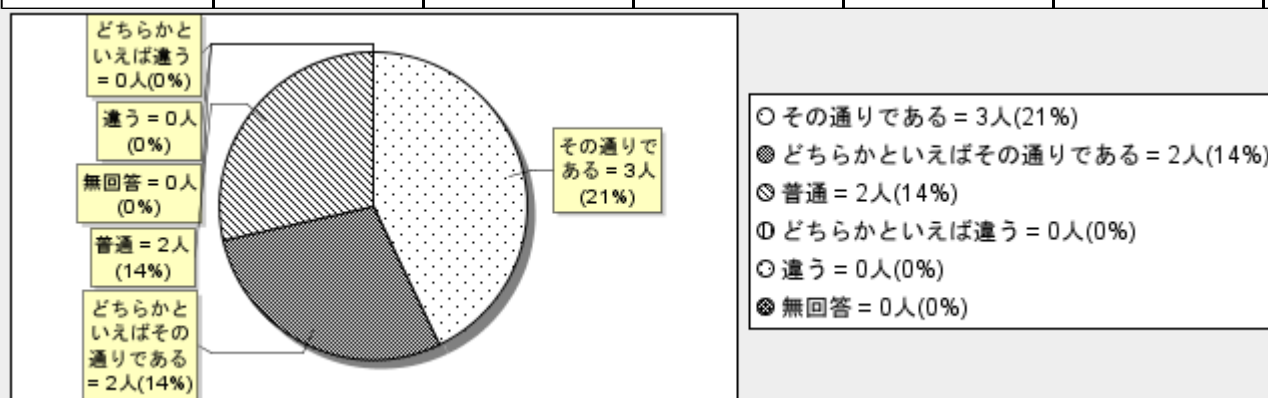

(3) 船橋芝山高校は、わかりやすい授業を行っている。

その通りである	どちらかといえ ばその通りである	普通	どちらかといえ ば違う	違う	無回答	計
1	4	2	0	0	0	7
14%	57%	28%	0%	0%	0%	100%

(4) 船橋芝山高校は生徒の興味・関心を引き出す授業を行っている。

その通りである	どちらかといえばその通りである	普通	どちらかといえば違う	違う	無回答	計
1	4	2	0	0	0	7
14%	57%	28%	0%	0%	0%	100%

(5) 船橋芝山高校は、特色ある学校づくりに向けて教育活動を行っている。

その通りである	どちらかといえばその通りである	普通	どちらかといえば違う	違う	無回答	計
4	2	1	0	0	0	7
57%	28%	14%	0%	0%	0%	100%

(6) 船橋芝山高校は、学習や部活動をする環境（施設・設備）が整っている。

その通りである	どちらかといえばその通りである	普通	どちらかといえば違う	違う	無回答	計

2	4	0	1	0	0	7
28%	57%	0%	14%	0%	0%	100%

(7) 船橋芝山高校の生徒は、社会の基本的なルールやマナーを守って生活している。

その通りである	どちらかといえ ばその通りである	普通	どちらかといえ ば違う	違う	無回答	計
3	2	2	0	0	0	7
42%	28%	28%	0%	0%	0%	100%

(8) 船橋芝山高校は、挨拶や時間を守る事など、生徒の基本的な生活習慣の確立に力を入れている。

その通りである	どちらかといえ ばその通りである	普通	どちらかといえ ば違う	違う	無回答	計
3	1	3	0	0	0	7
42%	14%	42%	0%	0%	0%	100%

(9) 船橋芝山高校は、清掃が行き届いており、校舎内外がきれいである。

その通りである	どちらかといえばその通りである	普通	どちらかといえば違う	違う	無回答	計
4	1	1	1	0	0	7
57%	14%	14%	14%	0%	0%	100%