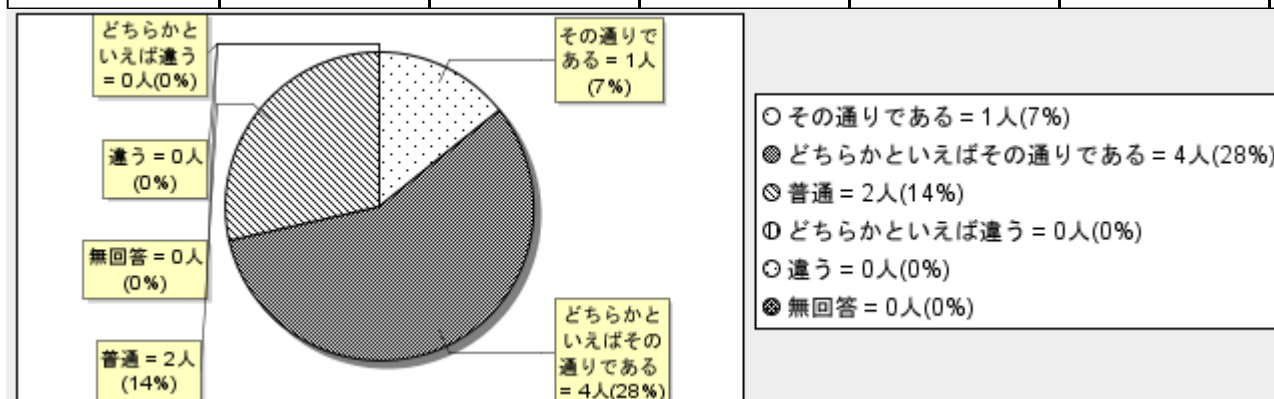

集計結果一覧

(1) 私は、船橋芝山高校の教育方針を理解している。

その通りである	どちらかといえ ばその通りである	普通	どちらかといえ ば違う	違う	無回答	計
1	4	1	0	0	1	7
14%	57%	14%	0%	0%	14%	100%

(2) 私は、船橋芝山高等学校の教育活動に関心がある。

その通りである	どちらかといえ ばその通りである	普通	どちらかといえ ば違う	違う	無回答	計
3	4	0	0	0	0	7
42%	57%	0%	0%	0%	0%	100%

(3) 船橋芝山高校は、わかりやすい授業を行っている。

その通りである	どちらかといえ ばその通りである	普通	どちらかといえ ば違う	違う	無回答	計
1	4	2	0	0	0	7
14%	57%	28%	0%	0%	0%	100%

(4) 船橋芝山高校は生徒の興味・関心を引き出す授業を行っている。

その通りである	どちらかといえばその通りである	普通	どちらかといえば違う	違う	無回答	計
1	4	2	0	0	0	7
14%	57%	28%	0%	0%	0%	100%