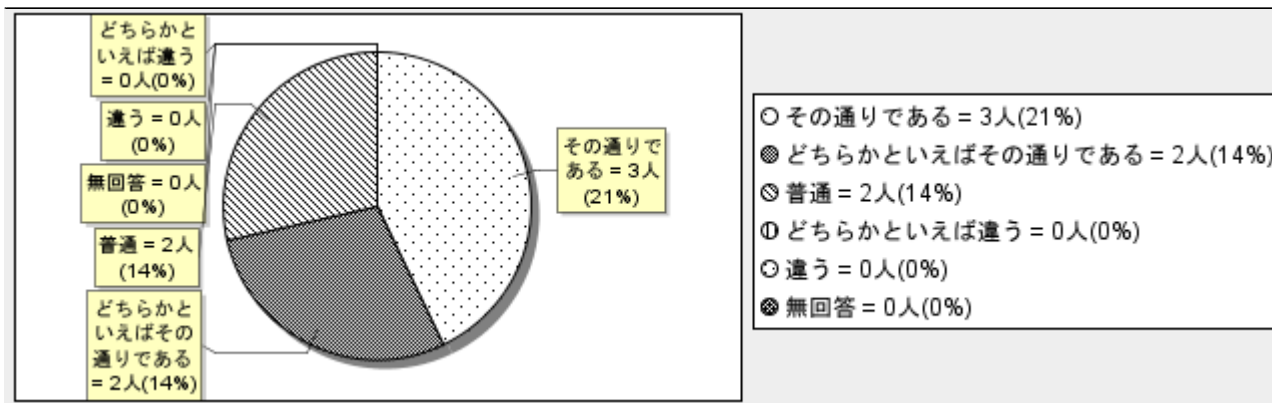

2	4	0	1	0	0	7
28%	57%	0%	14%	0%	0%	100%

(7) 船橋芝山高校の生徒は、社会の基本的なルールやマナーを守って生活している。

その通りである	どちらかといえ ばその通りである	普通	どちらかといえ ば違う	違う	無回答	計
3	2	2	0	0	0	7
42%	28%	28%	0%	0%	0%	100%

(8) 船橋芝山高校は、挨拶や時間を守る事など、生徒の基本的な生活習慣の確立に力を入れている。

その通りである	どちらかといえ ばその通りである	普通	どちらかといえ ば違う	違う	無回答	計
3	1	3	0	0	0	7
42%	14%	42%	0%	0%	0%	100%

(9) 船橋芝山高校は、清掃が行き届いており、校舎内外がきれいである。

その通りである	どちらかといえばその通りである	普通	どちらかといえば違う	違う	無回答	計
4	1	1	1	0	0	7
57%	14%	14%	14%	0%	0%	100%

(10) 船橋芝山高校は、地域住民と適切に情報交換ができています。

その通りである	どちらかといえばその通りである	普通	どちらかといえば違う	違う	無回答	計
1	4	2	0	0	0	7
14%	57%	28%	0%	0%	0%	100%

(11) 船橋芝山高校の教員は、地域の活動に協力的である。

その通りである	どちらかといえばその通りである	普通	どちらかといえば違う	違う	無回答	計
3	2	2	0	0	0	7
42%	28%	28%	0%	0%	0%	100%