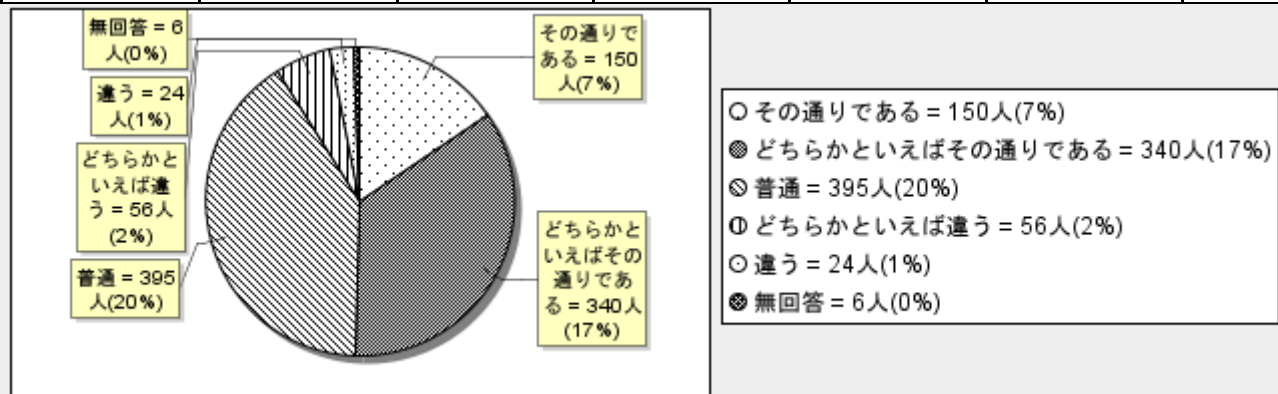

**(8) 船橋芝山高校の先生方は、授業を大切にしている。**

その通りである	どちらかといえばその通りである	普通	どちらかといえば違う	違う	無回答	計
225	355	347	30	8	6	971
23%	36%	35%	3%	0%	0%	100%

**(9) 船橋芝山高校の先生方は、授業の方法等を工夫している。**

その通りである	どちらかといえばその通りである	普通	どちらかといえば違う	違う	無回答	計
194	361	370	26	14	6	971
19%	37%	38%	2%	1%	0%	100%

**(10) 船橋芝山高校の先生方は、生徒の学力向上に取り組んでいる。**

その通りである	どちらかといえばその通りである	普通	どちらかといえば違う	違う	無回答	計
205	348	359	37	17	5	971
21%	35%	36%	3%	1%	0%	100%

**(11) 船橋芝山高校の先生は、生徒が家庭でも学習するように工夫している。**

その通りである	どちらかといえばその通りである	普通	どちらかといえば違う	違う	無回答	計
107	267	453	102	35	7	971
11%	27%	46%	10%	3%	0%	100%

**(12) 私は、授業に満足している。**

その通りである	どちらかといえばその通りである	普通	どちらかといえば違う	違う	無回答	計
150	340	395	56	24	6	971
15%	35%	40%	5%	2%	0%	100%

**(13) 船橋芝山高校は、服装・遅刻等の生徒指導がなされている。**

その通りである	どちらかといえばその通りである	普通	どちらかといえば違う	違う	無回答	計
368	297	266	25	9	6	971
37%	30%	27%	2%	0%	0%	100%