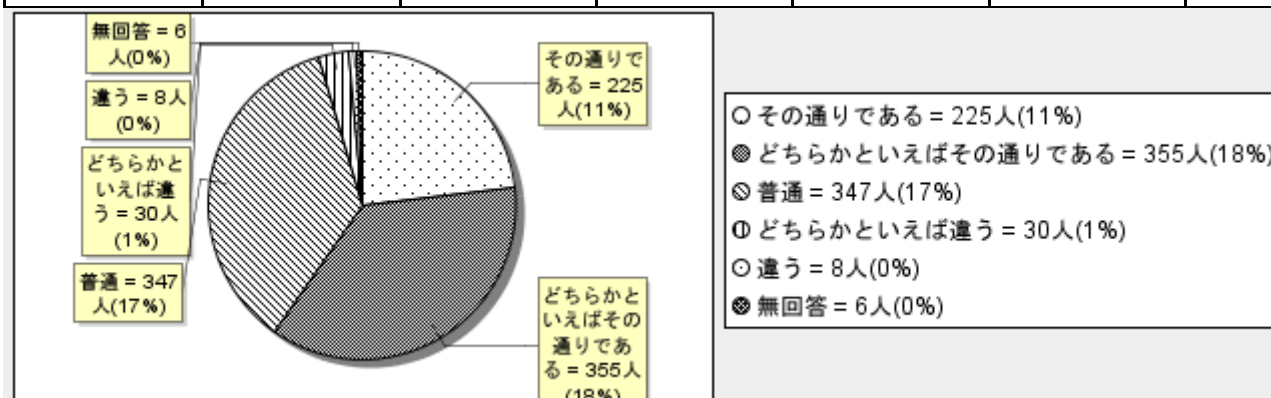

### (2) あなたのクラスは？

A組	B組	C組	D組	E組	F組	G組	H組	I組	無回答	計
116	116	118	115	117	111	113	118	41	6	971
11%	11%	12%	11%	12%	11%	11%	12%	4%	0%	100%

**(3) 私は、船橋芝山高校の教育方針を理解している。**

その通りである	どちらかといえばその通りである	普通	どちらかといえば違う	違う	無回答	計
105	278	474	75	33	5	970
10%	28%	48%	7%	3%	0%	100%

※ 多重回答エラー:1 (0%)を除く

**(4) 私は、授業等に意欲的に取り組んでいる。**

その通りである	どちらかといえばその通りである	普通	どちらかといえば違う	違う	無回答	計
286	352	287	29	10	7	971
29%	36%	29%	2%	1%	0%	100%

**(5) 私は、部活動に意欲的に取り組んでいる。**

その通りである	どちらかといえばその通りである	普通	どちらかといえば違う	違う	無回答	計
392	206	168	19	175	10	970
40%	21%	17%	1%	18%	1%	100%

※ 多重回答エラー:1 (0%)を除く

**(6) 私は、学校行事等に意欲的に取り組んでいる。**

その通りである	どちらかといえばその通りである	普通	どちらかといえば違う	違う	無回答	計
367	296	267	23	13	5	971
37%	30%	27%	2%	1%	0%	100%

**(7) 船橋芝山高校は、生徒の夢の実現に一役買ってくれる学校である。**

その通りである	どちらかといえばその通りである	普通	どちらかといえば違う	違う	無回答	計
105	269	488	64	39	6	971
10%	27%	50%	6%	4%	0%	100%

**(8) 船橋芝山高校の先生方は、授業を大切にしている。**

その通りである	どちらかといえばその通りである	普通	どちらかといえば違う	違う	無回答	計
225	355	347	30	8	6	971
23%	36%	35%	3%	0%	0%	100%

**(9) 船橋芝山高校の先生方は、授業の方法等を工夫している。**

その通りである	どちらかといえばその通りである	普通	どちらかといえば違う	違う	無回答	計
194	361	370	26	14	6	971
19%	37%	38%	2%	1%	0%	100%