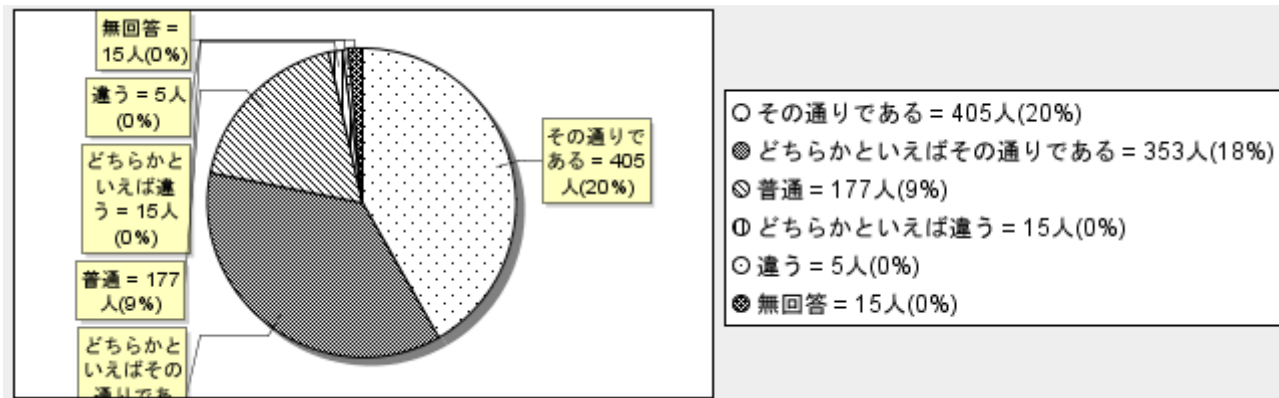

(15) 私は、挨拶や時間を守るという習慣が身に付いている。

その通りである	どちらかといえばその通りである	普通	どちらかといえば違う	違う	無回答	計
405	353	177	15	5	15	970
41%	36%	18%	1%	0%	1%	100%

※ 多重回答エラー:1 (0%)を除く