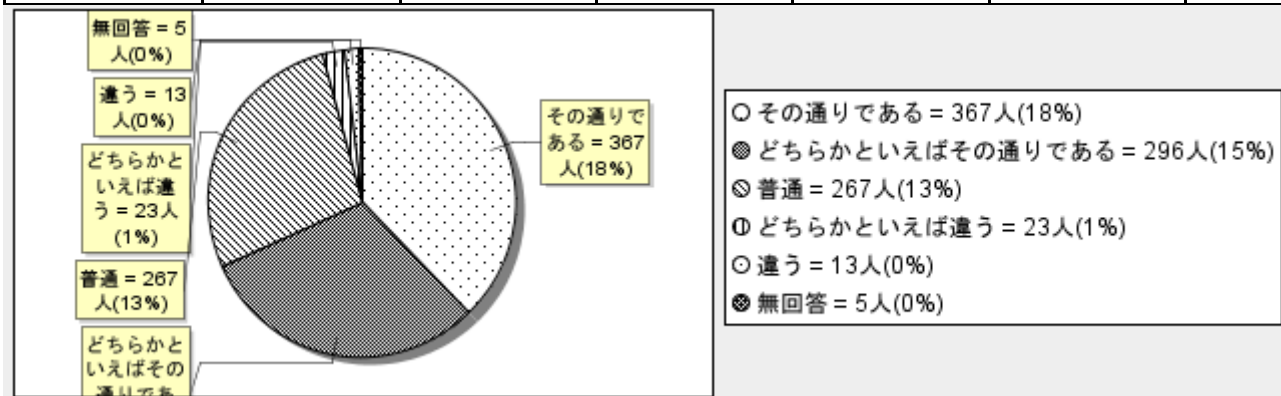

### (2) あなたのクラスは？

A組	B組	C組	D組	E組	F組	G組	H組	I組	無回答	計
116	116	118	115	117	111	113	118	41	6	971
11%	11%	12%	11%	12%	11%	11%	12%	4%	0%	100%

**(3) 私は、船橋芝山高校の教育方針を理解している。**

その通りである	どちらかといえばその通りである	普通	どちらかといえば違う	違う	無回答	計
105	278	474	75	33	5	970
10%	28%	48%	7%	3%	0%	100%

※ 多重回答エラー:1 (0%)を除く

**(4) 私は、授業等に意欲的に取り組んでいる。**

その通りである	どちらかといえばその通りである	普通	どちらかといえば違う	違う	無回答	計
286	352	287	29	10	7	971
29%	36%	29%	2%	1%	0%	100%

**(5) 私は、部活動に意欲的に取り組んでいる。**

その通りである	どちらかといえばその通りである	普通	どちらかといえば違う	違う	無回答	計
392	206	168	19	175	10	970
40%	21%	17%	1%	18%	1%	100%

※ 多重回答エラー:1 (0%)を除く

**(6) 私は、学校行事等に意欲的に取り組んでいる。**

その通りである	どちらかといえばその通りである	普通	どちらかといえば違う	違う	無回答	計
367	296	267	23	13	5	971
37%	30%	27%	2%	1%	0%	100%

**(7) 船橋芝山高校は、生徒の夢の実現に一役買ってくれる学校である。**

その通りである	どちらかといえばその通りである	普通	どちらかといえば違う	違う	無回答	計
105	269	488	64	39	6	971
10%	27%	50%	6%	4%	0%	100%