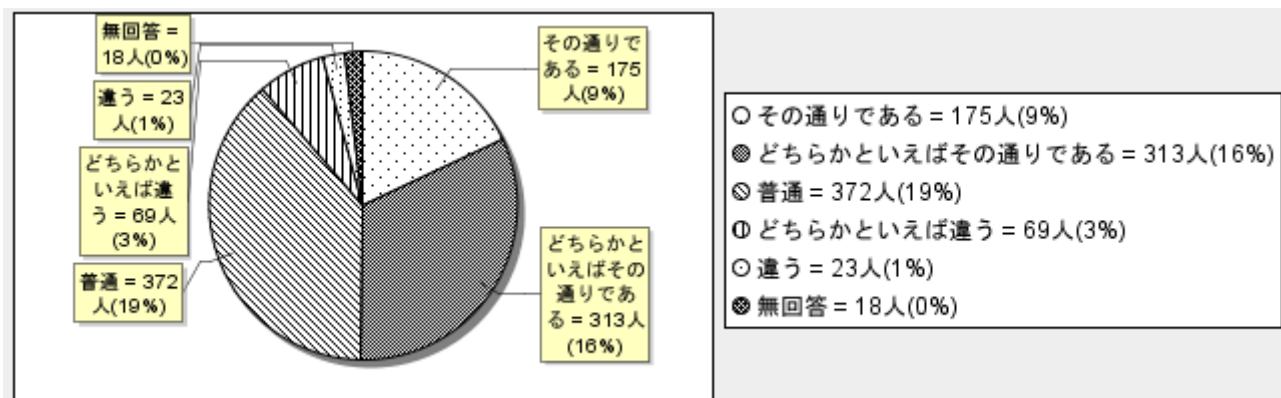

## (17) 船橋芝山高校の先生方は、生徒の相談に親身になって応じてくれる。

その通りである	どちらかといえばその通りである	普通	どちらかといえば違う	違う	無回答	計
231	311	374	28	11	16	971
23%	32%	38%	2%	1%	1%	100%

## (18) 船橋芝山高校は、キャリア教育に力を入れている。

その通りである	どちらかといえばその通りである	普通	どちらかといえば違う	違う	無回答	計
108	207	541	60	38	16	970
11%	21%	55%	6%	3%	1%	100%

※ 多重回答エラー:1 (0%)を除く

**(19) 船橋芝山高校は、進路に関して適切な情報を提供している。**

その通りである	どちらかといえばその通りである	普通	どちらかといえば違う	違う	無回答	計
236	351	323	35	8	17	970
24%	36%	33%	3%	0%	1%	100%

※ 多重回答エラー:1 (0%)を除く

**(20) 船橋芝山高校は、進路実現のための補講や課外授業が行われている。**

その通りである	どちらかといえばその通りである	普通	どちらかといえば違う	違う	無回答	計
175	313	372	69	23	18	970
18%	32%	38%	7%	2%	1%	100%

※ 多重回答エラー:1 (0%)を除く