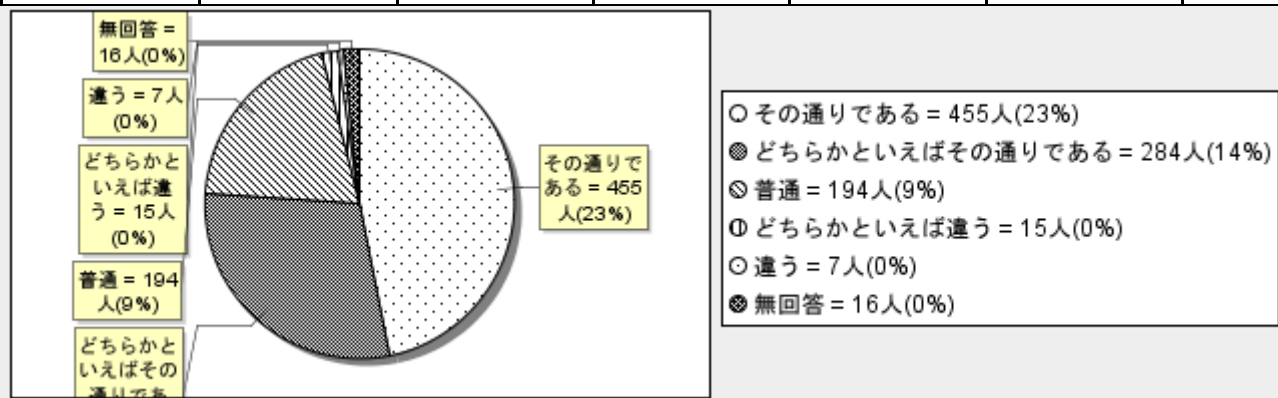

## (21) 船橋芝山高校の学校行事（文化祭・体育祭等）は充実している。

その通りである	どちらかといえばその通りである	普通	どちらかといえば違う	違う	無回答	計
192	241	393	46	82	17	971
19%	24%	40%	4%	8%	1%	100%

## (22) 船橋芝山高校の部活動や生徒会活動は活発である。

その通りである	どちらかといえばその通りである	普通	どちらかといえば違う	違う	無回答	計
238	318	358	27	14	16	971
24%	32%	36%	2%	1%	1%	100%

**(23) 船橋芝山高校は、学習や部活動をする施設・設備が整っている。**

その通りである	どちらかといえばその通りである	普通	どちらかといえば違う	違う	無回答	計
149	270	396	98	40	18	971
15%	27%	40%	10%	4%	1%	100%

**(24) 私は、自分の健康管理に気をつけている。**

その通りである	どちらかといえばその通りである	普通	どちらかといえば違う	違う	無回答	計
455	284	194	15	7	16	971
46%	29%	19%	1%	0%	1%	100%

**(25) 船橋芝山高校は、生徒の健康管理・安全管理に取り組んでいる。**

その通りである	どちらかといえばその通りである	普通	どちらかといえば違う	違う	無回答	計
313	328	276	24	15	15	971
32%	33%	28%	2%	1%	1%	100%