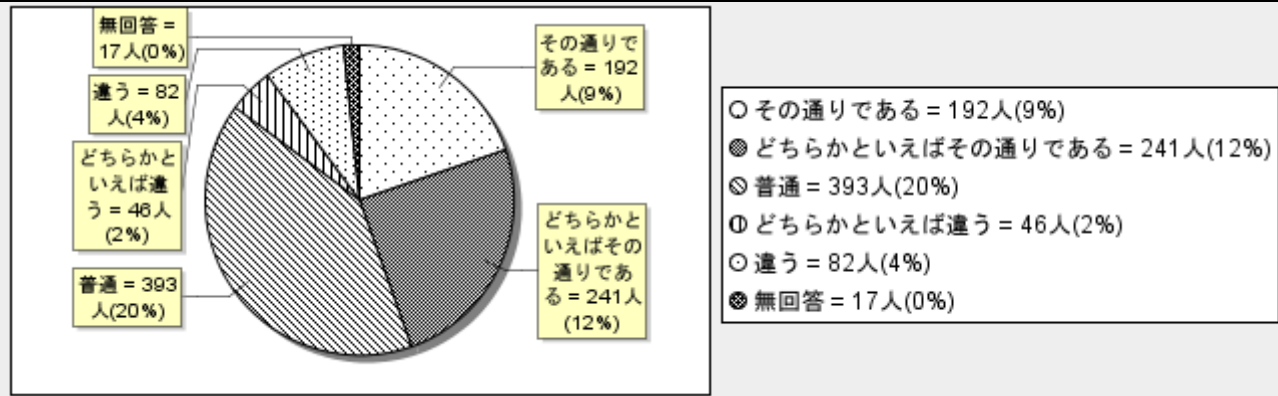

## (18) 船橋芝山高校は、キャリア教育に力を入れている。

その通りである	どちらかといえばその通りである	普通	どちらかといえば違う	違う	無回答	計
108	207	541	60	38	16	970
11%	21%	55%	6%	3%	1%	100%

※ 多重回答エラー:1 (0%)を除く

**(19) 船橋芝山高校は、進路に関して適切な情報を提供している。**

その通りである	どちらかといえばその通りである	普通	どちらかといえば違う	違う	無回答	計
236	351	323	35	8	17	970
24%	36%	33%	3%	0%	1%	100%

※ 多重回答エラー:1 (0%)を除く

**(20) 船橋芝山高校は、進路実現のための補講や課外授業が行われている。**

その通りである	どちらかといえばその通りである	普通	どちらかといえば違う	違う	無回答	計
175	313	372	69	23	18	970
18%	32%	38%	7%	2%	1%	100%

※ 多重回答エラー:1 (0%)を除く

## (21) 船橋芝山高校の学校行事（文化祭・体育祭等）は充実している。

その通りである	どちらかといえばその通りである	普通	どちらかといえば違う	違う	無回答	計
192	241	393	46	82	17	971
19%	24%	40%	4%	8%	1%	100%