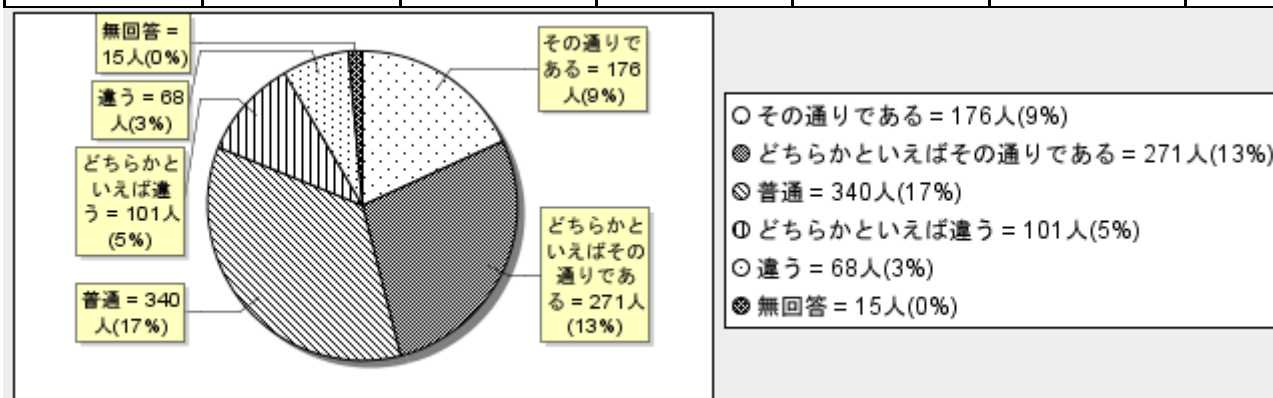

(28) 私は、船橋芝山高校の特色を理解して入学した。

その通りである	どちらかといえばその通りである	普通	どちらかといえば違う	違う	無回答	計
176	271	340	101	68	15	971
18%	27%	35%	10%	7%	1%	100%