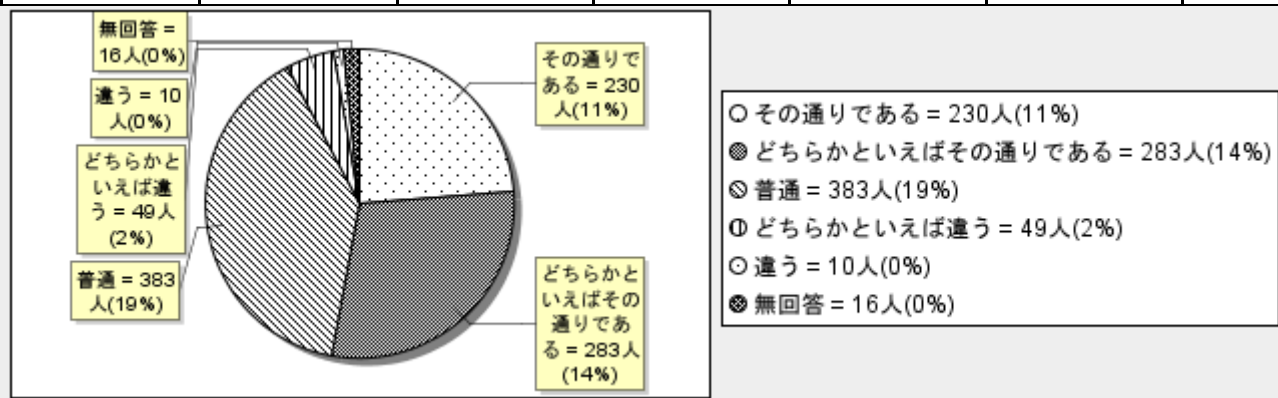

(26) 船橋芝山高校は、避難訓練などの防災活動に取り組んでいる。

その通りである	どちらかといえばその通りである	普通	どちらかといえば違う	違う	無回答	計
230	283	383	49	10	16	971
23%	29%	39%	5%	1%	1%	100%