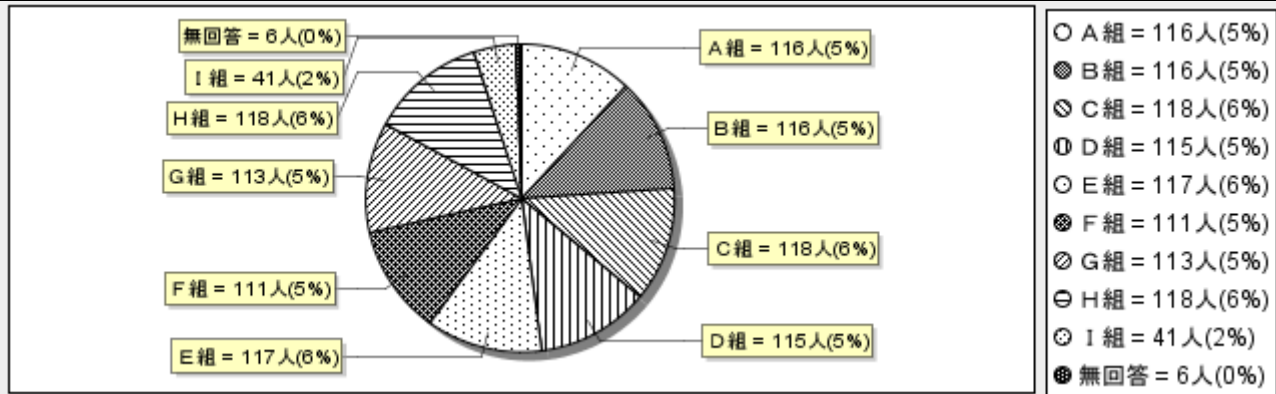

## 集計結果一覧

### (1) あなたの学年は？

1年	2年	3年	無回答	計
311	310	344	6	971
32%	31%	35%	0%	100%

### (2) あなたのクラスは？

A組	B組	C組	D組	E組	F組	G組	H組	I組	無回答	計
116	116	118	115	117	111	113	118	41	6	971
11%	11%	12%	11%	12%	11%	11%	12%	4%	0%	100%

**(3) 私は、船橋芝山高校の教育方針を理解している。**

その通りである	どちらかといえばその通りである	普通	どちらかといえば違う	違う	無回答	計
105	278	474	75	33	5	970
10%	28%	48%	7%	3%	0%	100%