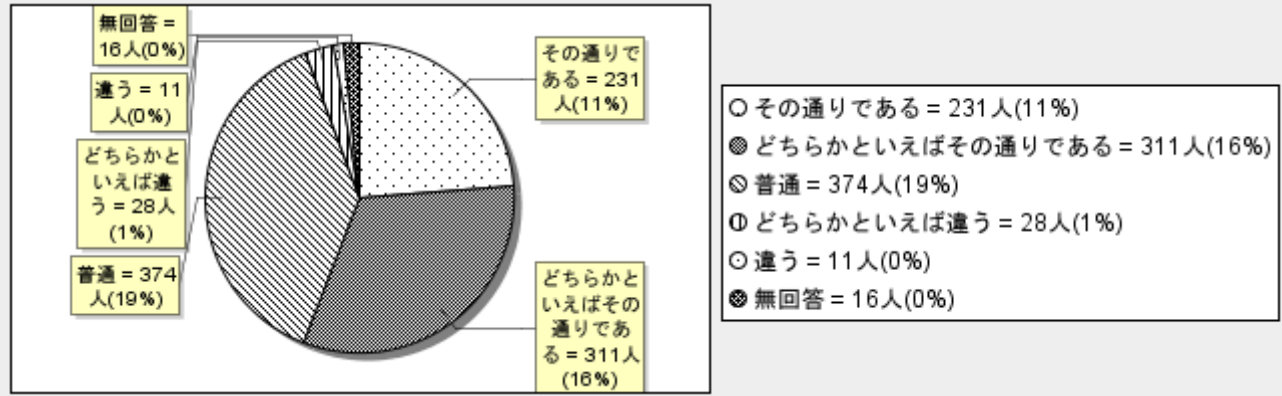

※ 多重回答エラー:1 (0%)を除く

**(16) 私は、いじめやセクハラ相談担当の先生がいることを知っている。**

その通りである	どちらかといえばその通りである	普通	どちらかといえば違う	違う	無回答	計
319	213	265	64	95	14	970
32%	21%	27%	6%	9%	1%	100%

※ 多重回答エラー:1 (0%)を除く

## (17) 船橋芝山高校の先生方は、生徒の相談に親身になって応じてくれる。

その通りである	どちらかといえばその通りである	普通	どちらかといえば違う	違う	無回答	計
231	311	374	28	11	16	971
23%	32%	38%	2%	1%	1%	100%