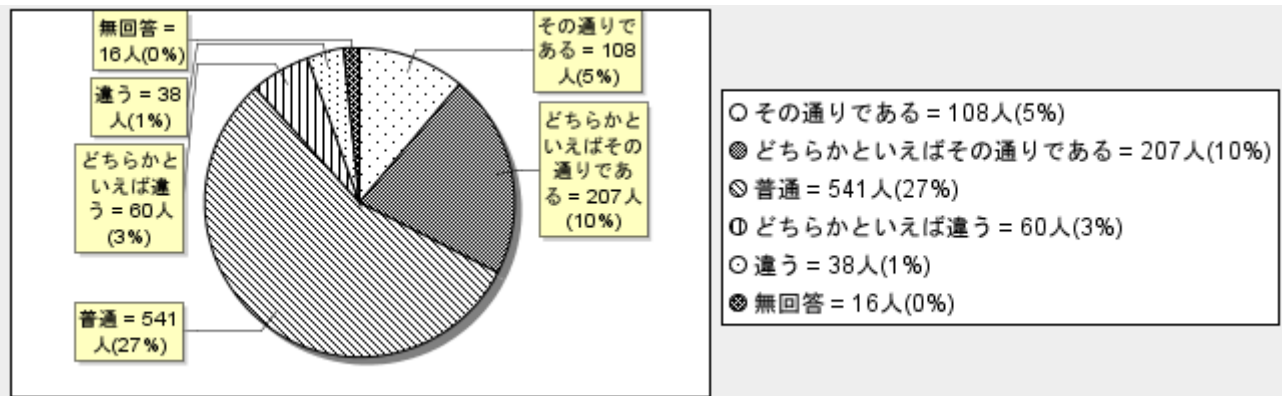

## (17) 船橋芝山高校の先生方は、生徒の相談に親身になって応じてくれる。

その通りである	どちらかといえばその通りである	普通	どちらかといえば違う	違う	無回答	計
231	311	374	28	11	16	971
23%	32%	38%	2%	1%	1%	100%

## (18) 船橋芝山高校は、キャリア教育に力を入れている。

その通りである	どちらかといえばその通りである	普通	どちらかといえば違う	違う	無回答	計
108	207	541	60	38	16	970
11%	21%	55%	6%	3%	1%	100%

※ 多重回答エラー:1 (0%)を除く

**(19) 船橋芝山高校は、進路に関して適切な情報を提供している。**

その通りである	どちらかといえばその通りである	普通	どちらかといえば違う	違う	無回答	計
236	351	323	35	8	17	970
24%	36%	33%	3%	0%	1%	100%