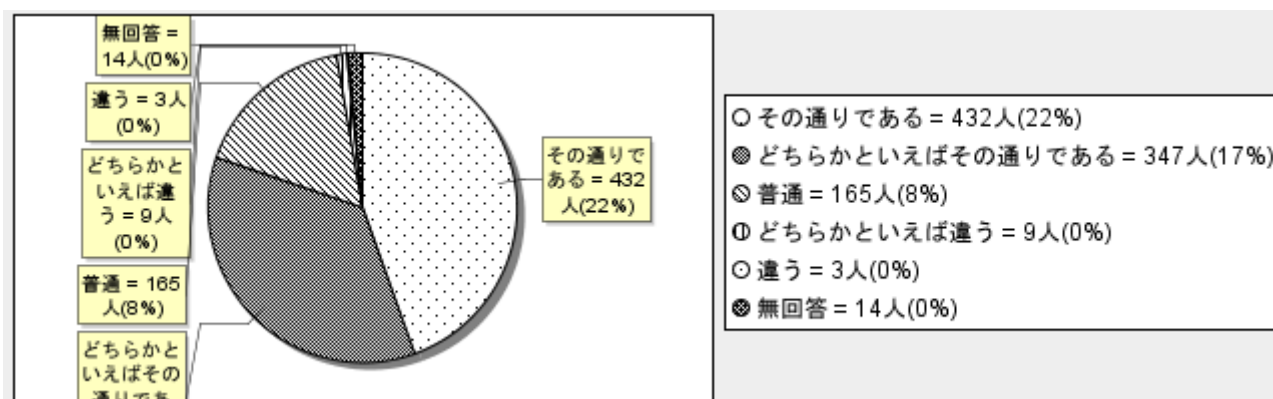

**(10) 船橋芝山高校の先生方は、生徒の学力向上に取り組んでいる。**

その通りである	どちらかといえばその通りである	普通	どちらかといえば違う	違う	無回答	計
205	348	359	37	17	5	971
21%	35%	36%	3%	1%	0%	100%

**(11) 船橋芝山高校の先生は、生徒が家庭でも学習するように工夫している。**

その通りである	どちらかといえばその通りである	普通	どちらかといえば違う	違う	無回答	計
107	267	453	102	35	7	971
11%	27%	46%	10%	3%	0%	100%

**(12) 私は、授業に満足している。**

その通りである	どちらかといえばその通りである	普通	どちらかといえば違う	違う	無回答	計
150	340	395	56	24	6	971
15%	35%	40%	5%	2%	0%	100%

**(13) 船橋芝山高校は、服装・遅刻等の生徒指導がなされている。**

その通りである	どちらかといえばその通りである	普通	どちらかといえば違う	違う	無回答	計
368	297	266	25	9	6	971
37%	30%	27%	2%	0%	0%	100%

**(14) 私は、校則や交通マナー等の社会のルール等を理解して行動している。**

その通りである	どちらかといえばその通りである	普通	どちらかといえば違う	違う	無回答	計
432	347	165	9	3	14	970
44%	35%	17%	0%	0%	1%	100%

※ 多重回答エラー:1 (0%)を除く

**(15) 私は、挨拶や時間を守るという習慣が身に付いている。**

その通りである	どちらかといえばその通りである	普通	どちらかといえば違う	違う	無回答	計
405	353	177	15	5	15	970
41%	36%	18%	1%	0%	1%	100%