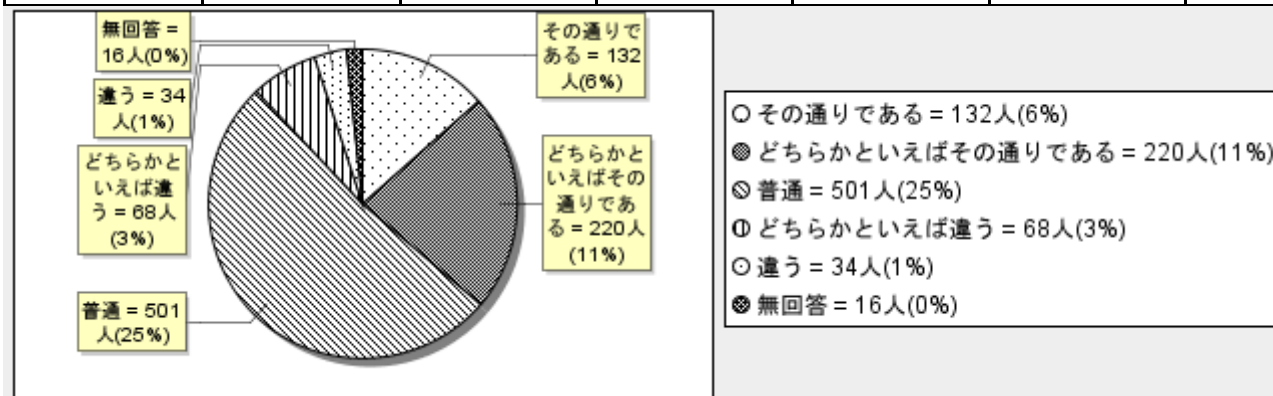

(27) 船橋芝山高校は、学校の特色を中学校にわかりやすく伝えている。

その通りである	どちらかといえばその通りである	普通	どちらかといえば違う	違う	無回答	計
132	220	501	68	34	16	971
13%	22%	51%	7%	3%	1%	100%