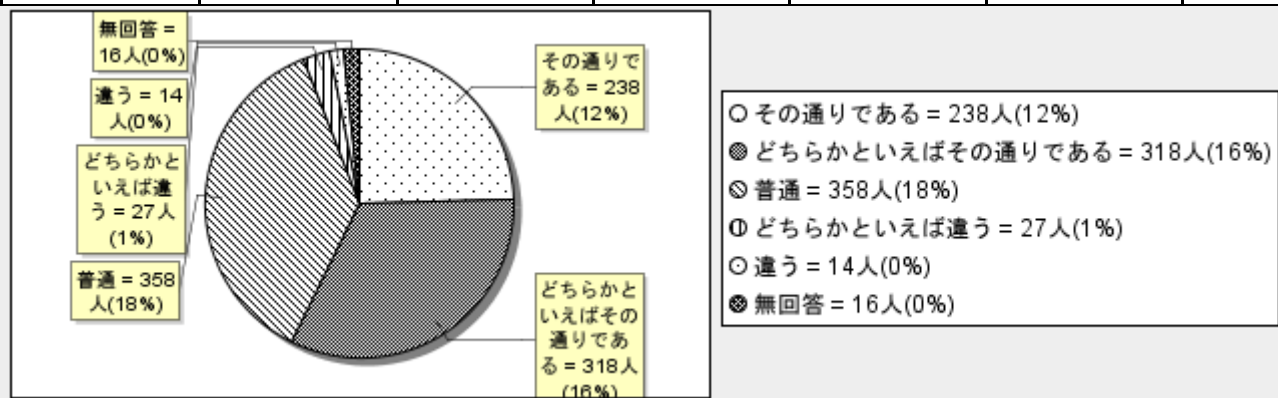

(22) 船橋芝山高校の部活動や生徒会活動は活発である。

その通りである	どちらかといえばその通りである	普通	どちらかといえば違う	違う	無回答	計
238	318	358	27	14	16	971
24%	32%	36%	2%	1%	1%	100%