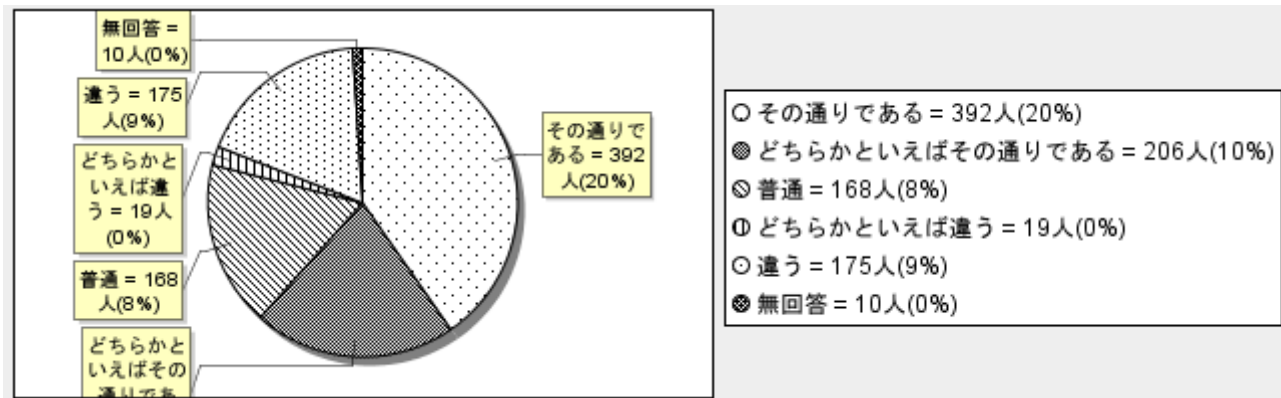

### (2) あなたのクラスは？

A組	B組	C組	D組	E組	F組	G組	H組	I組	無回答	計
116	116	118	115	117	111	113	118	41	6	971
11%	11%	12%	11%	12%	11%	11%	12%	4%	0%	100%

**(3) 私は、船橋芝山高校の教育方針を理解している。**

その通りである	どちらかといえばその通りである	普通	どちらかといえば違う	違う	無回答	計
105	278	474	75	33	5	970
10%	28%	48%	7%	3%	0%	100%

※ 多重回答エラー:1 (0%)を除く

**(4) 私は、授業等に意欲的に取り組んでいる。**

その通りである	どちらかといえばその通りである	普通	どちらかといえば違う	違う	無回答	計
286	352	287	29	10	7	971
29%	36%	29%	2%	1%	0%	100%

**(5) 私は、部活動に意欲的に取り組んでいる。**

その通りである	どちらかといえばその通りである	普通	どちらかといえば違う	違う	無回答	計
392	206	168	19	175	10	970
40%	21%	17%	1%	18%	1%	100%

※ 多重回答エラー:1 (0%)を除く

**(6) 私は、学校行事等に意欲的に取り組んでいる。**

その通りである	どちらかといえばその通りである	普通	どちらかといえば違う	違う	無回答	計
367	296	267	23	13	5	971
37%	30%	27%	2%	1%	0%	100%

**(7) 船橋芝山高校は、生徒の夢の実現に一役買ってくれる学校である。**

その通りである	どちらかといえばその通りである	普通	どちらかといえば違う	違う	無回答	計
105	269	488	64	39	6	971
10%	27%	50%	6%	4%	0%	100%