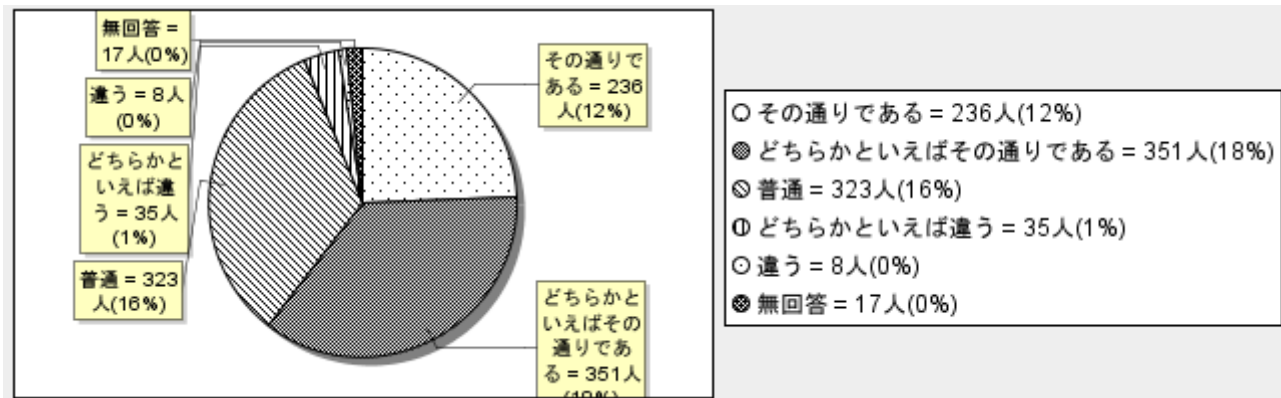

## (17) 船橋芝山高校の先生方は、生徒の相談に親身になって応じてくれる。

その通りである	どちらかといえばその通りである	普通	どちらかといえば違う	違う	無回答	計
231	311	374	28	11	16	971
23%	32%	38%	2%	1%	1%	100%

## (18) 船橋芝山高校は、キャリア教育に力を入れている。

その通りである	どちらかといえばその通りである	普通	どちらかといえば違う	違う	無回答	計
108	207	541	60	38	16	970
11%	21%	55%	6%	3%	1%	100%

※ 多重回答エラー:1 (0%)を除く

**(19) 船橋芝山高校は、進路に関して適切な情報を提供している。**

その通りである	どちらかといえばその通りである	普通	どちらかといえば違う	違う	無回答	計
236	351	323	35	8	17	970
24%	36%	33%	3%	0%	1%	100%

※ 多重回答エラー:1 (0%)を除く

**(20) 船橋芝山高校は、進路実現のための補講や課外授業が行われている。**

その通りである	どちらかといえばその通りである	普通	どちらかといえば違う	違う	無回答	計
175	313	372	69	23	18	970
18%	32%	38%	7%	2%	1%	100%

※ 多重回答エラー:1 (0%)を除く