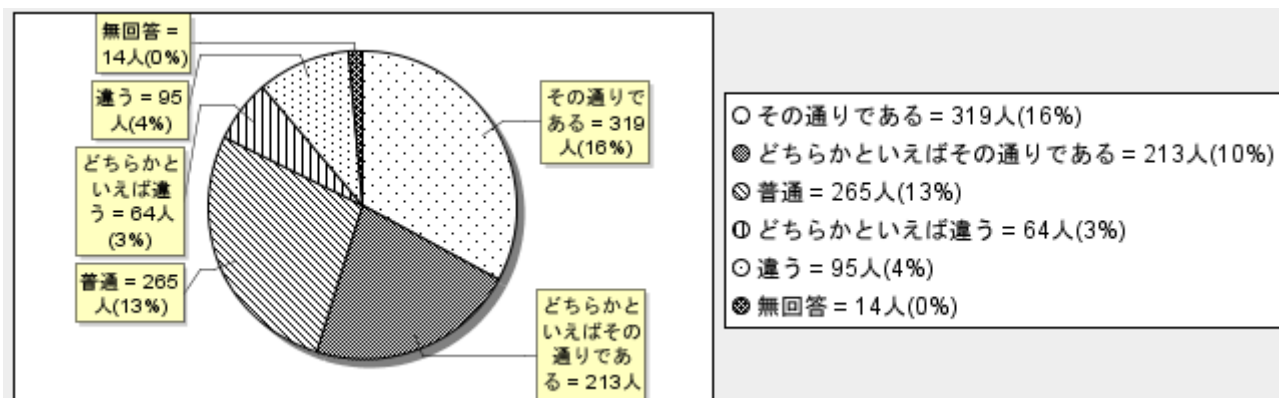

**(12) 私は、授業に満足している。**

その通りである	どちらかといえばその通りである	普通	どちらかといえば違う	違う	無回答	計
150	340	395	56	24	6	971
15%	35%	40%	5%	2%	0%	100%

**(13) 船橋芝山高校は、服装・遅刻等の生徒指導がなされている。**

その通りである	どちらかといえばその通りである	普通	どちらかといえば違う	違う	無回答	計
368	297	266	25	9	6	971
37%	30%	27%	2%	0%	0%	100%

**(14) 私は、校則や交通マナー等の社会のルール等を理解して行動している。**

その通りである	どちらかといえばその通りである	普通	どちらかといえば違う	違う	無回答	計
432	347	165	9	3	14	970
44%	35%	17%	0%	0%	1%	100%

※ 多重回答エラー:1 (0%)を除く

**(15) 私は、挨拶や時間を守るという習慣が身に付いている。**

その通りである	どちらかといえばその通りである	普通	どちらかといえば違う	違う	無回答	計
405	353	177	15	5	15	970
41%	36%	18%	1%	0%	1%	100%

※ 多重回答エラー:1 (0%)を除く

**(16) 私は、いじめやセクハラ相談担当の先生がいることを知っている。**

その通りである	どちらかといえばその通りである	普通	どちらかといえば違う	違う	無回答	計
319	213	265	64	95	14	970
32%	21%	27%	6%	9%	1%	100%

※ 多重回答エラー:1 (0%)を除く