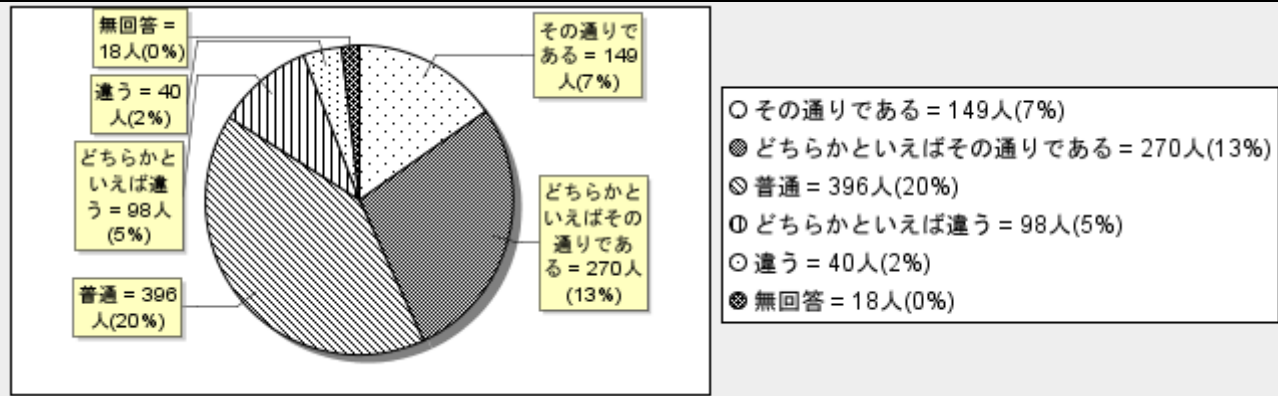

(23) 船橋芝山高校は、学習や部活動をする施設・設備が整っている。

その通りである	どちらかといえばその通りである	普通	どちらかといえば違う	違う	無回答	計
149	270	396	98	40	18	971
15%	27%	40%	10%	4%	1%	100%