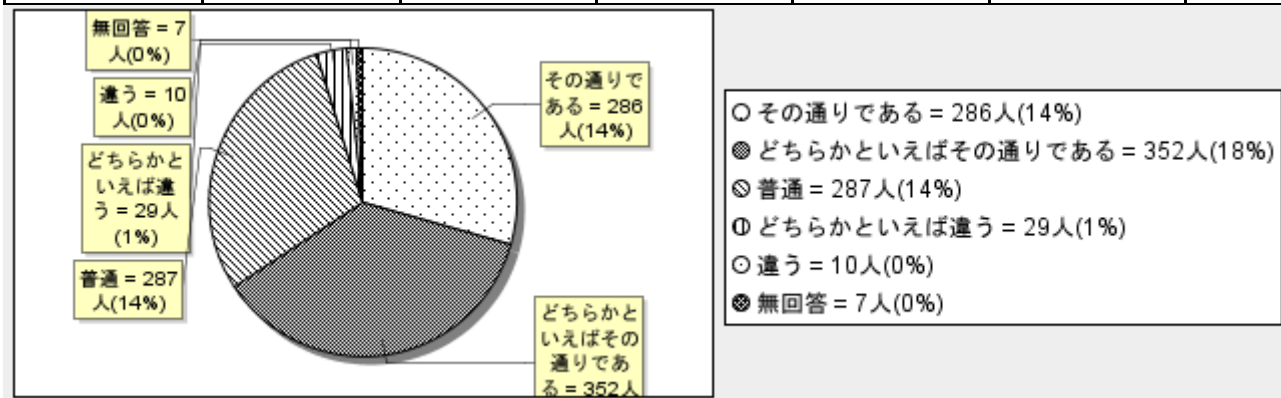

### (1) あなたの学年は？

1年	2年	3年	無回答	計
311	310	344	6	971
32%	31%	35%	0%	100%

### (2) あなたのクラスは？

A組	B組	C組	D組	E組	F組	G組	H組	I組	無回答	計
116	116	118	115	117	111	113	118	41	6	971
11%	11%	12%	11%	12%	11%	11%	12%	4%	0%	100%

**(3) 私は、船橋芝山高校の教育方針を理解している。**

その通りである	どちらかといえばその通りである	普通	どちらかといえば違う	違う	無回答	計
105	278	474	75	33	5	970
10%	28%	48%	7%	3%	0%	100%

※ 多重回答エラー:1 (0%)を除く

**(4) 私は、授業等に意欲的に取り組んでいる。**

その通りである	どちらかといえばその通りである	普通	どちらかといえば違う	違う	無回答	計
286	352	287	29	10	7	971
29%	36%	29%	2%	1%	0%	100%

**(5) 私は、部活動に意欲的に取り組んでいる。**

その通りである	どちらかといえばその通りである	普通	どちらかといえば違う	違う	無回答	計
392	206	168	19	175	10	970
40%	21%	17%	1%	18%	1%	100%

※ 多重回答エラー:1 (0%)を除く

**(6) 私は、学校行事等に意欲的に取り組んでいる。**

その通りである	どちらかといえばその通りである	普通	どちらかといえば違う	違う	無回答	計
367	296	267	23	13	5	971
37%	30%	27%	2%	1%	0%	100%

**(7) 船橋芝山高校は、生徒の夢の実現に一役買ってくれる学校である。**

その通りである	どちらかといえばその通りである	普通	どちらかといえば違う	違う	無回答	計
105	269	488	64	39	6	971
10%	27%	50%	6%	4%	0%	100%