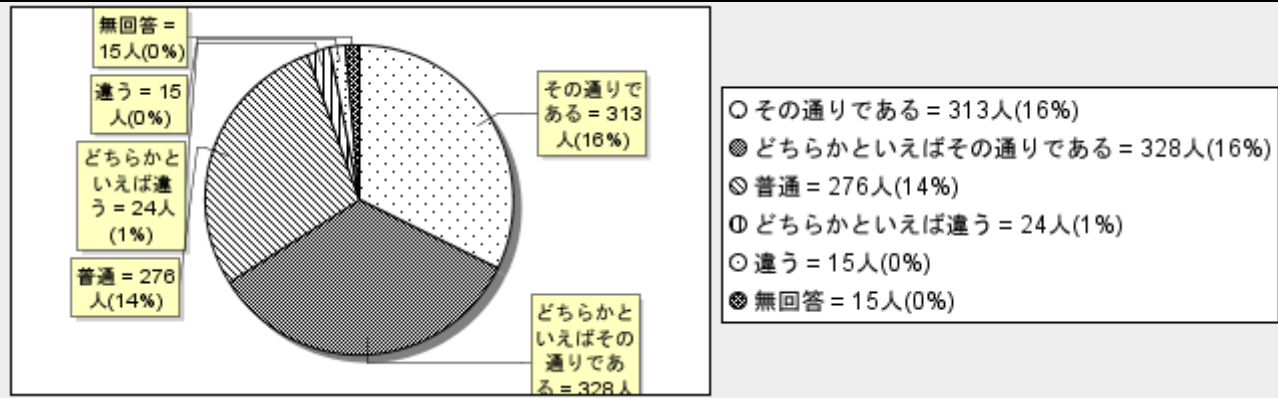

(25) 船橋芝山高校は、生徒の健康管理・安全管理に取り組んでいる。

その通りである	どちらかといえばその通りである	普通	どちらかといえば違う	違う	無回答	計
313	328	276	24	15	15	971
32%	33%	28%	2%	1%	1%	100%