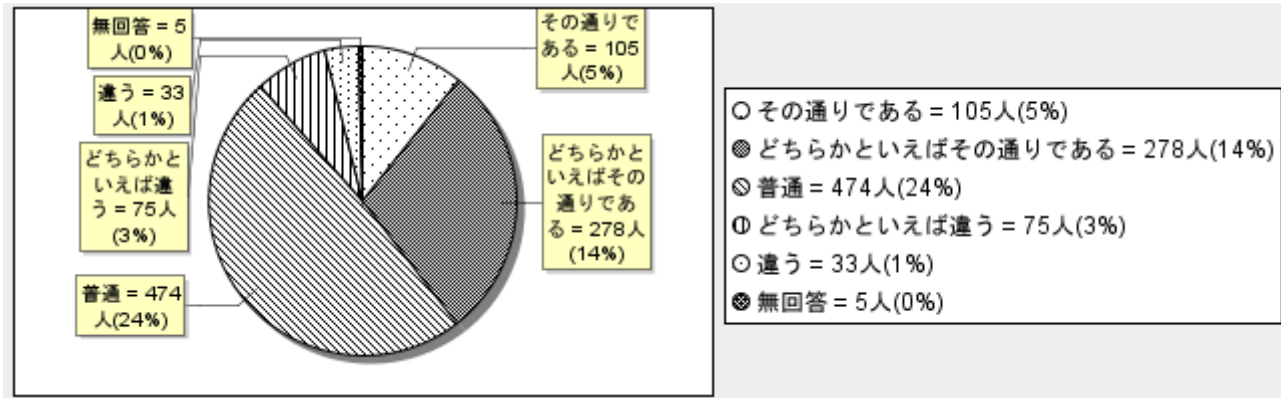

### (1) あなたの学年は？

1年	2年	3年	無回答	計
311	310	344	6	971
32%	31%	35%	0%	100%

### (2) あなたのクラスは？

A組	B組	C組	D組	E組	F組	G組	H組	I組	無回答	計
116	116	118	115	117	111	113	118	41	6	971
11%	11%	12%	11%	12%	11%	11%	12%	4%	0%	100%

**(3) 私は、船橋芝山高校の教育方針を理解している。**

その通りである	どちらかといえばその通りである	普通	どちらかといえば違う	違う	無回答	計
105	278	474	75	33	5	970
10%	28%	48%	7%	3%	0%	100%

※ 多重回答エラー:1 (0%)を除く

**(4) 私は、授業等に意欲的に取り組んでいる。**

その通りである	どちらかといえばその通りである	普通	どちらかといえば違う	違う	無回答	計
286	352	287	29	10	7	971
29%	36%	29%	2%	1%	0%	100%

**(5) 私は、部活動に意欲的に取り組んでいる。**

その通りである	どちらかといえばその通りである	普通	どちらかといえば違う	違う	無回答	計
392	206	168	19	175	10	970
40%	21%	17%	1%	18%	1%	100%

※ 多重回答エラー:1 (0%)を除く

**(6) 私は、学校行事等に意欲的に取り組んでいる。**

その通りである	どちらかといえばその通りである	普通	どちらかといえば違う	違う	無回答	計
367	296	267	23	13	5	971
37%	30%	27%	2%	1%	0%	100%

**(7) 船橋芝山高校は、生徒の夢の実現に一役買ってくれる学校である。**

その通りである	どちらかといえばその通りである	普通	どちらかといえば違う	違う	無回答	計
105	269	488	64	39	6	971
10%	27%	50%	6%	4%	0%	100%