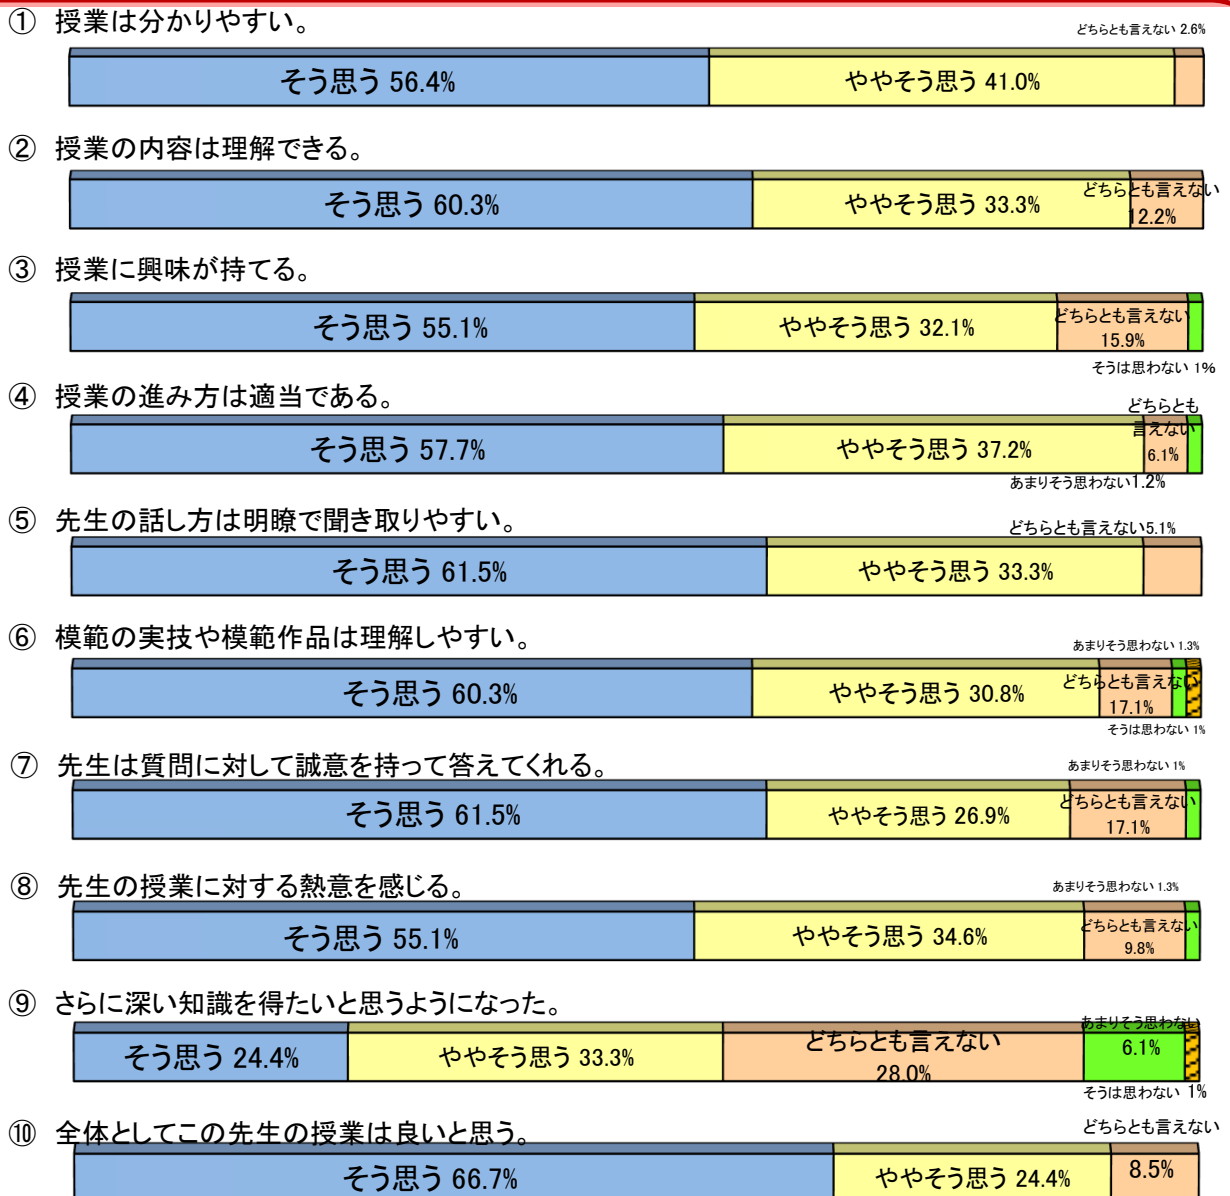

平成30年度 船橋芝山高等学校 授業アンケート集計結果

(芸術科目(音楽・美術・書道) 回答生徒数78名)

I 自己評価

II 授業評価

□ そう思う □ ややそう思う □ どちらとも言えない □ あまりそう思わない □ そうは思わない □ 無回答