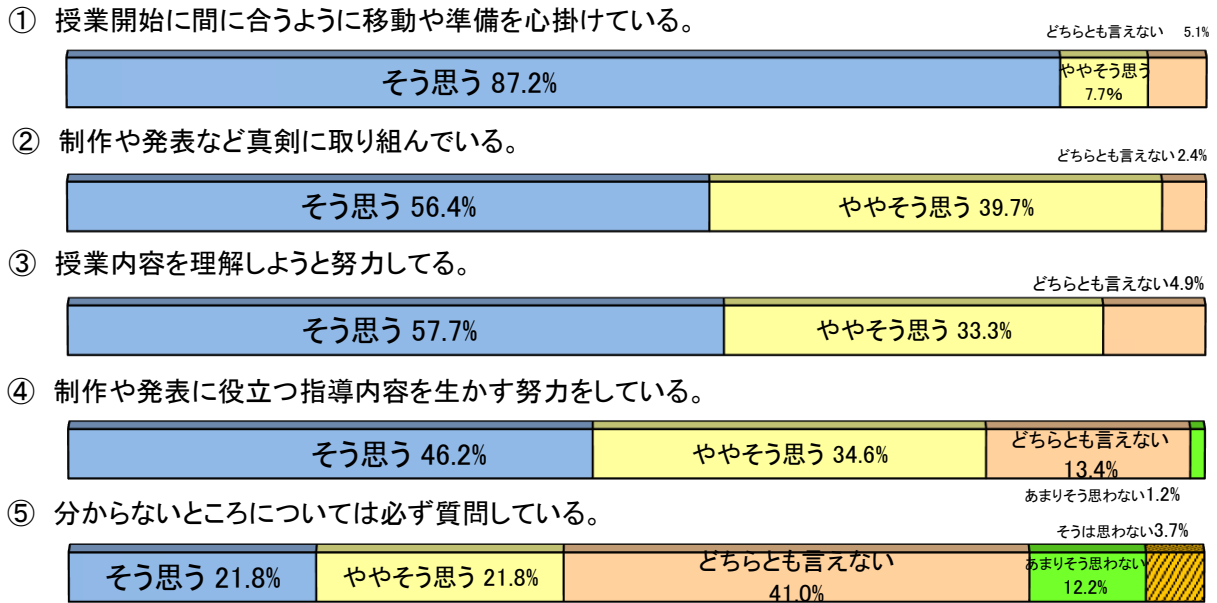

平成30年度 船橋芝山高等学校 授業アンケート集計結果

(芸術科目(音楽・美術・書道) 回答生徒数78名)

I 自己評価

II 授業評価

□ そう思う □ ややそう思う □ どちらとも言えない □ あまりそう思わない □ そうは思わない □ 無回答