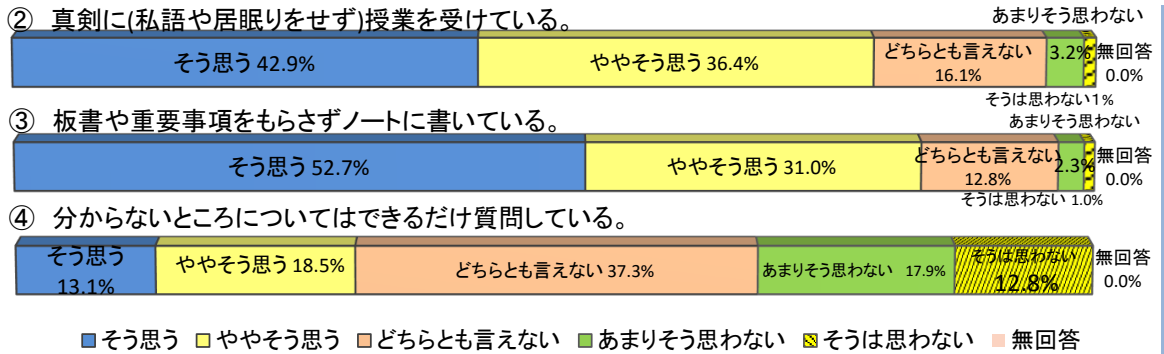

平成29年度 船橋芝山高等学校 授業アンケート集計結果 (回答生徒数 999名)

I 自己評価

II 授業評価