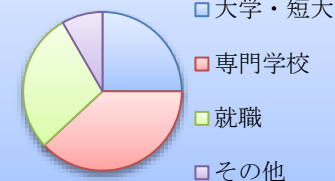

船橋北高等学校

[県立高校名簿へ](#)

[船橋北高等学校HPへ](#)

学科等 全日制 普通科 6クラス(前期選抜 60%)
説明会 7月24日(水)、11月9日(土)
施設 普通教室 クーラー設置
資格 漢字検定(全員受験)
交通 新京成「三咲」駅より自転車で約10分
電話 047-457-3115

学校の特徴

1. 1 盛んな部活動
2. 2 特色あるカリキュラム
   (少人数制授業・チームティーチング授業)
3. 3 確実な進路実現
   (資格取得やインターンシップ)

令和元年度の魅力ある取組

「100%の進路保障を目指します！」

H30年度卒業生

きめ細かく、丁寧にサポート！

- ・習熟度別授業(英語・数学のほとんどの授業)
- ・少人数制授業(公民・理科・選択科目の授業の多く)
- ・TT授業(家庭・情報など)
- ・毎朝 SHR 前10分間の朝学習
- ・定期考査前には**苦手科目の補習**

☆充実の進路関係対策講座！

- ・公務員試験対策講座「北斗塾」
- ・看護進学対策講座

☆授業外でも本気でやる気のある生徒を応援します！

- ・漢字検定、**全員受験！**
- ・保育・介護などのインターンシップ
- ・ボランティア活動

☆部活動・同好会

- ・運動系部活動が11、文化系部活動が5、同好会が3の19種類で活発に活動しています。

☆運動部・同好会

サッカー、野球、女子バレーボール、バスケットボール、陸上競技、剣道、弓道、卓球、女子ソフトボール、硬式テニス、ソフトテニス、チア

☆文化部・同好会

吹奏楽、家庭科、囲碁将棋、美術、書道、茶華道、ボランティア