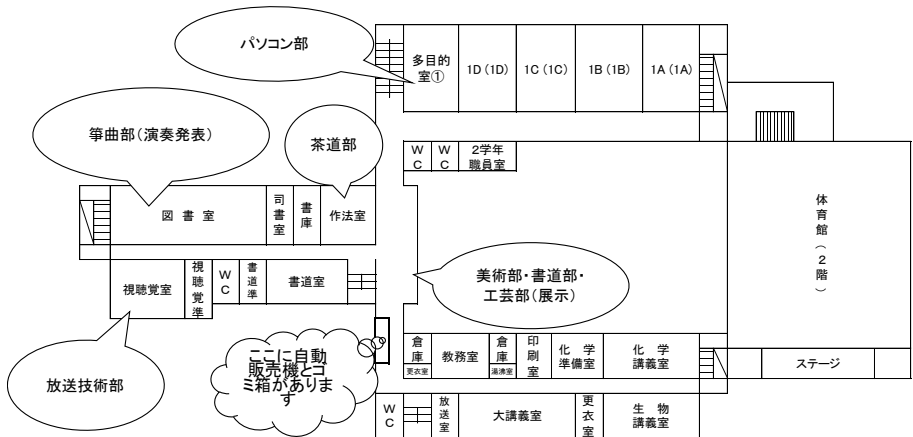

ご来校の皆様、本日は白帆祭文化の部にお越しくくださりありがとうございます。3年生の演劇、工夫に工夫を重ねたアトラクションや食品販売、部活動の発表など様々な団体が皆様をお待ちしています。お時間の許す限り白帆祭文化の部をお楽しみください。

校舎全体図

1階／団体P R

2階／団体P R

2階ロビー
美術部(展示・販売) Art Fair 2023
2階ロビーにて、美術部の作品の販売と展示を行います! ミニキャンバスやポストカードなどさまざまなものがあるので、ぜひお立ち寄りください!

2階ロビー
書道部(展示) 書道展
書道部は2階中央廊下にて書作品の展示を行っています。ぜひご覧ください。

2階ロビー
工芸部(展示・販売) ～こっちゃんのおみせ～
工芸部では、切り絵やトンボ玉、がらす玉、プラ板などを販売します!!くじ引きもあるので、ぜひお越しください!!

多目的室①
パソコン部
PC&Cafe

©いらすとや
制作したゲームの展示と、持ち込みセルフの休憩スペースを提供します。ぜひ涼みに来てください。