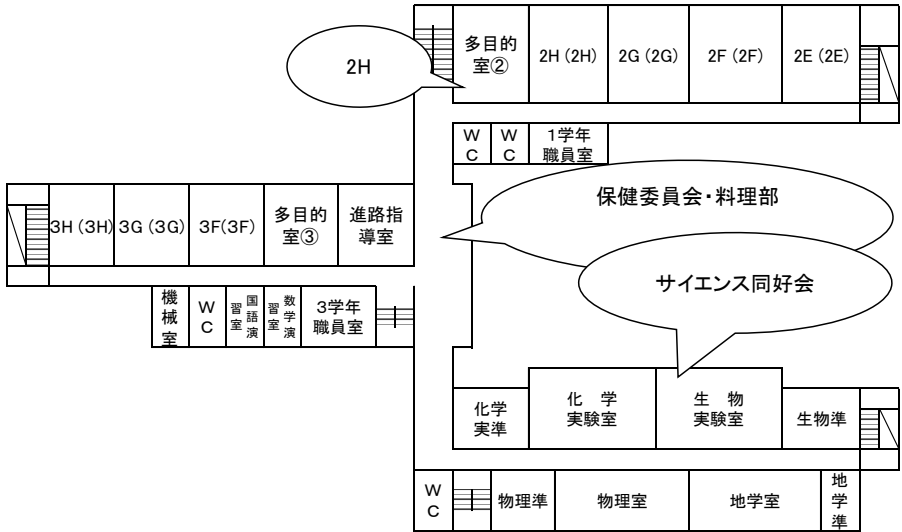

1A教室
1A (ゲーム・アトラクション)
かじのであそぼ

1年A組ではカジノをやっています。映えスポットもあるので、ゲームのルールを知らない人でも気軽に遊びに来てください!

図書室
箏曲部 (発表)
箏 ~季節のうつろい~

~季節のうつろい~
特別棟2階図書室にて演奏します! ぜひ聴きに来てください!

2階ロビー
写真部 (展示)
青春写真展

校内で撮りためた「青春」の写真を大公開!2階ロビーに是非おこしください!

作法室
茶道部 (食品)
お茶会

2階茶道室で活動しています。おかし食べれます!ぜひきてくださいー!!

視聴覚室
放送技術部 (演劇・映像)
CNB 放送局

2階図書室前視聴覚室で午前午後一回ずつ朗読劇を行います!みなさんぜひ来てください!

3階／団体P R

生物実験室
サイエンス同好会(展示・実験)
サイエンスに触れてみませんか？
サイエンス同好会はかわいい生物の展示をスライム作りの体験を行っています！ぜひ3階の生物実験室にきてください!!