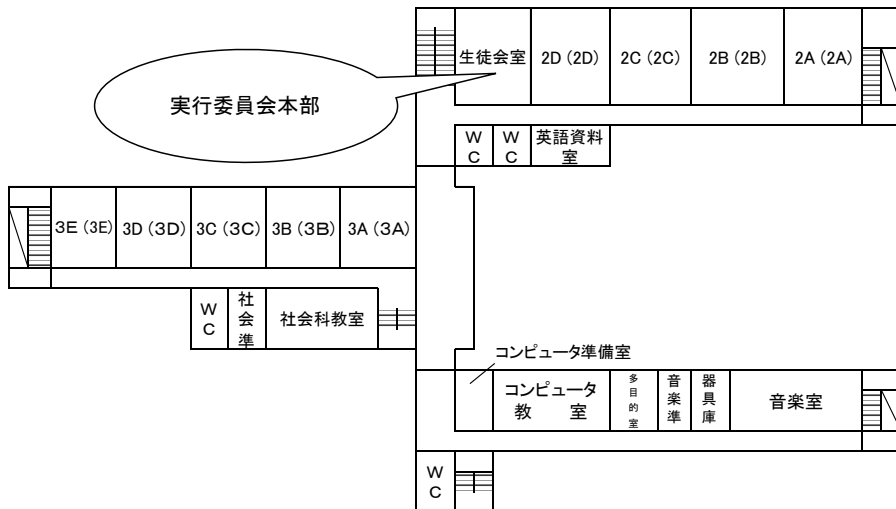

3H教室
3H (演劇)
Frozen

3-Hでアナと雪の女王やります。涼みに来てねーまってるよ!!

3G教室
3G (演劇)
今日から俺は!!

学年唯一のドラマ実演!! 平和な千葉に東京のヤンキーが…? 王子やプリンセスとは違う姿であなたの心をボコボコに♡

3F教室
3F (演劇)
Cinderella

3Fでシンデレラの演劇を行います。装飾もかわいいのでぜひ来てください。

4階／団体P R

2D教室
2D (食品)
アメリカンハウス