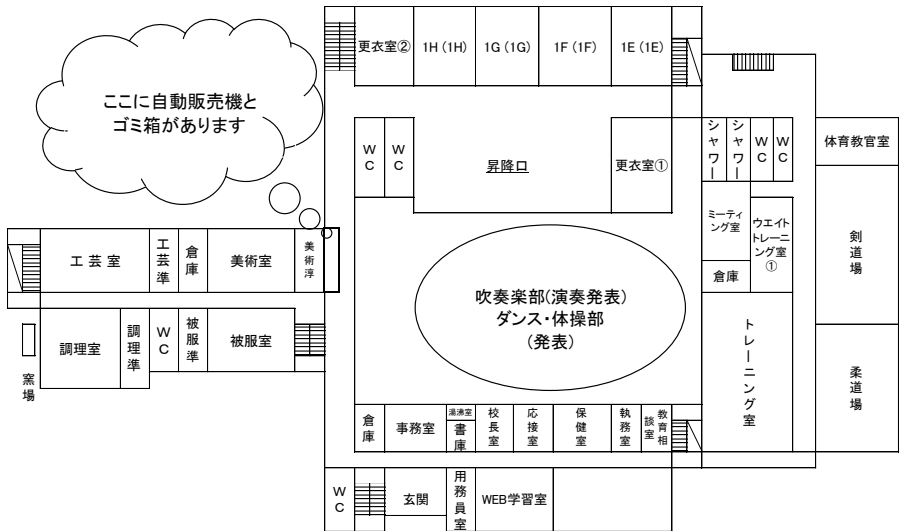

ご来校の皆様、本日は白帆祭文化の部にお越しくくださりありがとうございます。3年生の演劇、工夫に工夫を重ねたアトラクションや食品販売、部活動の発表など様々な団体が皆様をお待ちしています。お時間の許す限り白帆祭文化の部をお楽しみください。

校舎全体図

1階／団体P R

2階／団体P R

2階ロビー
美術部(展示・販売) Art Fair 2023
2階ロビーにて、美術部の作品の販売と展示を行います! ミニキャンバスやポストカードなどさまざまなものがあるので、ぜひお立ち寄りください!

2階ロビー
書道部(展示) 書道展
書道部は2階中央廊下にて書作品の展示を行っています。ぜひご覧ください。

2階ロビー
工芸部(展示・販売) ～こっちゃんのおみせ～
工芸部では、切り絵やトンボ玉、がらす玉、プラ板などを販売します!!くじ引きもあるので、ぜひお越しください!!

多目的室①
パソコン部
PC&Cafe

©いらすとや
制作したゲームの展示と、持ち込みセルフの休憩スペースを提供します。ぜひ涼みに来てください。