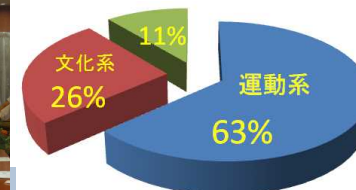

学校の特徴

- 1 海に面した開放的で明るい立地
- 2 ほぼ全員が進学する進路状況
- 3 落ち着いた学習と活発な課外活動

28年度の魅力ある取組

1 進路活動の一層の充実

進路講演会（今年度は年2回実施予定）
実力養成講座（昨年度600時間超実施）
進路ガイダンス、各種説明会、勉強会

2 活発な課外活動

運動系 6 3 % 文化系 2 6 % 9 割に近い生徒が活動する活気ある部活動
地域行事への参加やボランティア等への参加機会の更なる増加
白帆祭文化の部、体育の部への生徒の主体的な取組
修学旅行（京都方面）での班別活動の企画と実施

3 落ち着いた学習活動

開始から14年目に入った「朝読書」から始まる1日の学習
「ディベート活動」等を取り入れた心の教育の充実
1, 2年では、国・数・英を週5時間実施

西高は みなさん一人ひとりの進路実現と
社会への「飛翔」を目指します