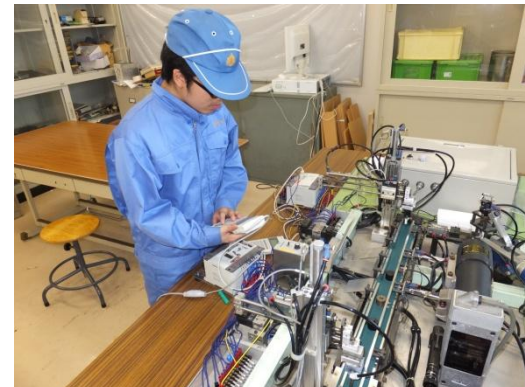

# 千葉県立千葉工業高等学校 Chiba Technical High School

**全日制** 工業化学科  
電子機械科  
電気科  
情報技術科

**定時制** 機械科  
電気科

## 地域とともに ある学校

本校は、昭和11年4月、千葉県で最初にできた工業学校を前身としています。

県下広範囲から生徒が通学しており、多くの生徒が工業高校の特徴を活かして様々な資格を取得し、工業関係の大会や地域のイベントで活躍しています。

80年に渡り積み重ねられた伝統をさらに発展させ、次代を担う新しい技術者の育成のために、職員・生徒が一体となって取り組んでいます。

### 1年工業技術基礎

PICと呼ばれる小さなコンピュータにプログラムを書き込んでいるところです。

### 3年実習

「PLC制御装置」の実習の様子です。プログラムを作成し、実行しているところです。