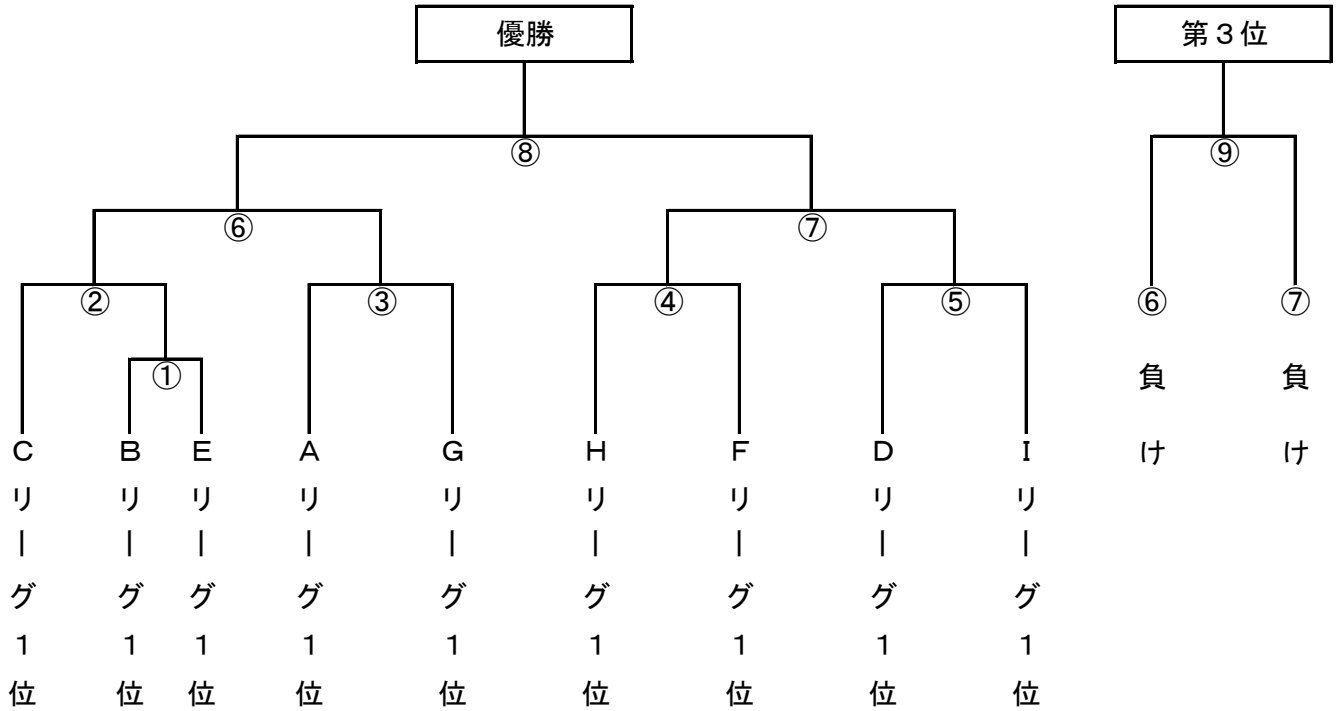

会場主任 杉村 秀人  
 競技主任 水野 恭宏  
 審判主任 大塚 清彦  
 記録主任 大西 利幸

会場主任 大宮 彰  
 競技主任 大宮 彰  
 審判主任 玉屋 裕基  
 記録主任 山田 智之

会場主任 川田 和磨  
 競技主任 植村 彰太  
 審判主任 宮林 龍希  
 記録主任 堀口 峻介

# <決勝トーナメント>

## 【男子】