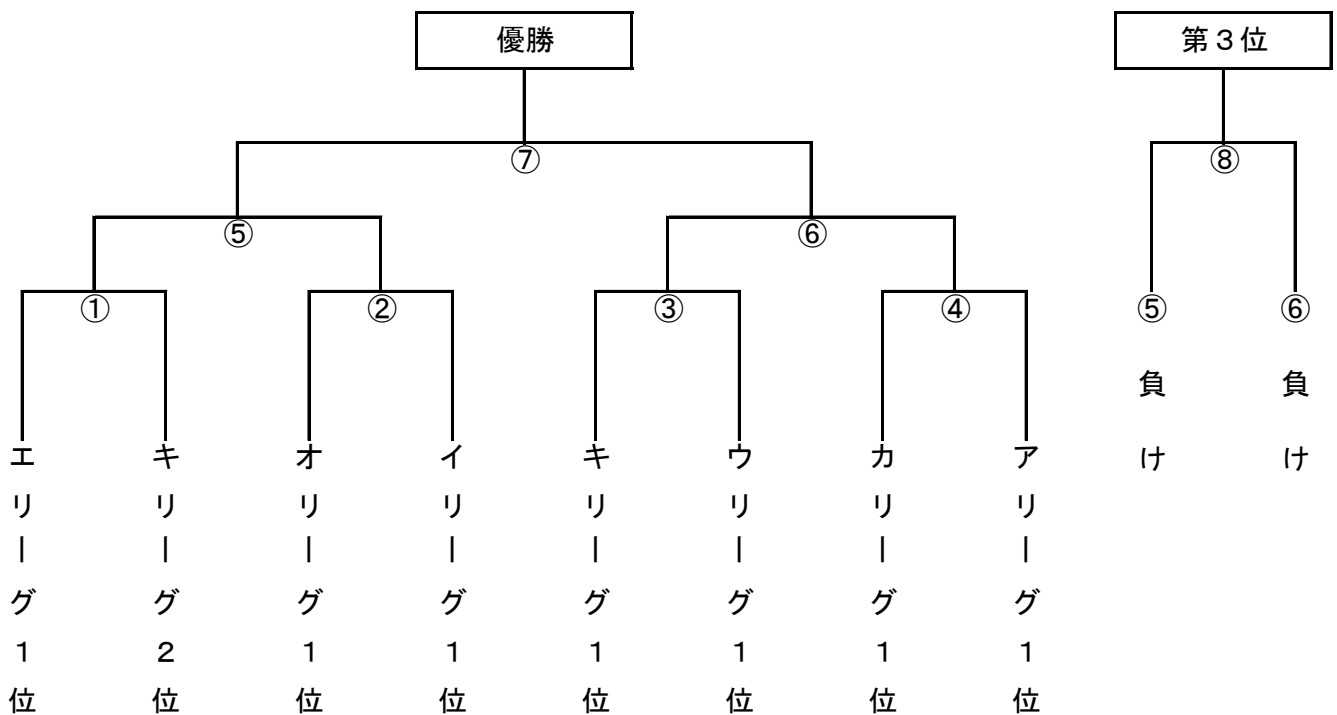

<決勝トーナメント>

【男子】

【女子】